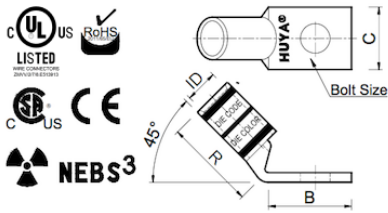

COMPRESSION CONNECTORS

**Installation Information**

Manufacturer	Tools	Color	Code
T&B	14TON 15TON	White	125
Panduit	CT-920 CT-930	White	P125
Burndy	Y35 Y46	White	27
Celestra	A45	White	125

Cat. Nos	Wire Size		Dimension (in.)					Std. Pkg.
	Code	Flex Class G,H,I,K,M	Bolt Size	B	C	R	ID	
DA1158F	1000kcmil	1000 Navy	5/8	1.58	2.27	2.67	1.25	100
DA1158F-260	1000kcmil	1000 Navy	5/8	1.33	2.19	2.57	1.17	100
LA1158F	1000kcmil	1000 Navy	5/8	1.58	2.27	3.77	1.25	100
LA1178F	1000kcmil	1000 Navy	7/8	1.83	2.37	3.77	1.25	100
LA1158F-260	1000kcmil	1000 Navy	5/8	1.33	2.17	3.92	1.17	100
LA1112F-260	1000kcmil	1000 Navy	1/2	1.08	2.19	3.92	1.17	100
LA1138FP-260	1000kcmil	1000 Navy	3/8	0.83	2.19	3.92	1.17	100
LA1112FP-260	1000kcmil	1000 Navy	1/2	1.08	2.19	3.92	1.17	100