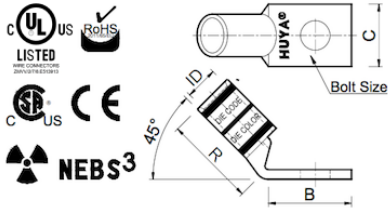

COMPRESSION CONNECTORS

**Installation Information**

Manufacturer	Tools	Color	Code
T&B	12 TON 15TON	Yellow	115
Panduit	-	Yellow	-
Burndy	-	Yellow	-
Celestra	A45	Yellow	115

Cat. Nos	Wire Size		Dimension (in.)					Std. Pkg.
	Code	Flex Class G,H,I,K,M	Bolt Size	B	C	R	ID	
DA9158F	900kcmil	1925/24 = 777 kcmil	5/8	1.58	2.17	2.54	1.19	100
WP9158F-046	900kcmil	1925/24 = 777 kcmil	5/8	1.80	2.18	2.49	1.16	100
LA9158F	900kcmil	1925/24 = 777 kcmil	5/8	1.58	2.17	3.74	1.19	100