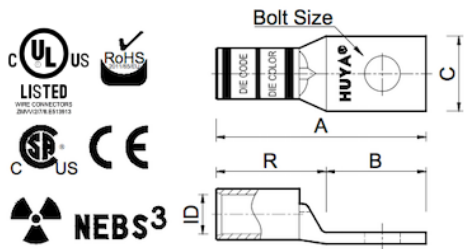

One - Hole

Installation Information			
Manufacturer	Tools	Color	Code
T&B	14TON 15TON	White	125
Panduit	CT-920 CT-930	White	P125
Burndy	Y35 Y46	White	27
Celestra	A45	White	125

Cat. Nos	Wire Size		Bolt Size	Dimension (in.)					ID	Std. Pkg.
	Code	Flex Class G,H,I,K,M		A	B	C	R			
DA1158	1000kcmil	1000 Navy	5/8	4.03	1.58	2.27	2.67	1.25	100	
DA1158-260	1000kcmil	1000 Navy	5/8	3.68	1.33	2.19	2.57	1.17	100	
DA1112-260	1000kcmil	1000 Navy	1/2	3.43	1.08	2.49	2.57	1.17	100	
DA1101-260	1000kcmil	1000 Navy	1	4.29	1.94	2.19	2.57	1.17	100	
LA1158	1000kcmil	1000 Navy	5/8	5.13	1.58	2.27	3.77	1.25	100	
LA1178	1000kcmil	1000 Navy	7/8	5.37	1.82	2.37	3.77	1.25	100	
LA1158-250	1000kcmil	1000 Navy	5/8	5.73	2.03	2.17	3.92	1.17	100	
LA1158-260	1000kcmil	1000 Navy	5/8	5.03	1.33	2.17	3.92	1.17	100	
LA1112-260	1000kcmil	1000 Navy	1/2	4.78	1.08	2.19	3.92	1.17	100	
LA1138P-260	1000kcmil	1000 Navy	3/8	4.53	0.83	2.19	3.92	1.17	100	
LA1112P-260	1000kcmil	1000 Navy	1/2	4.78	1.08	2.19	3.92	1.17	100	