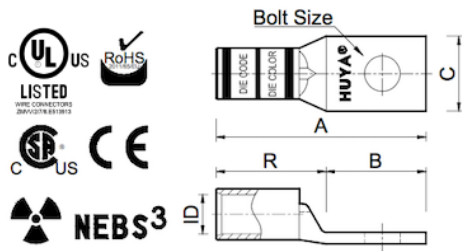

One - Hole

Installation Information			
Manufacturer	Tools	Color	Code
T&B	12 TON 15TON	Yellow	115
Panduit	-	Yellow	-
Burdny	-	Yellow	-
Celestra	A45	Yellow	115

Cat. Nos	Wire Size		Dimension (in.)						
	Code	Flex Class G,H,I,K,M	Bolt Size	A	B	C	R	ID	Std. Pkg.
DA9112	900kcmil	1925/24 = 777 kcmil	1/2	4.21	1.81	2.17	2.54	1.19	100
DA9158	900kcmil	1925/24 = 777 kcmil	5/8	3.98	1.58	2.17	2.54	1.19	100
WP9112-167	900kcmil	1925/24 = 777 kcmil	1/2	4.83	1.80	2.18	2.49	1.16	100
WP9158-045	900kcmil	1925/24 = 777 kcmil	5/8	4.83	1.80	2.18	2.49	1.16	100
LA9158	900kcmil	1925/24 = 777 kcmil	5/8	5.18	1.58	2.17	3.74	1.19	100