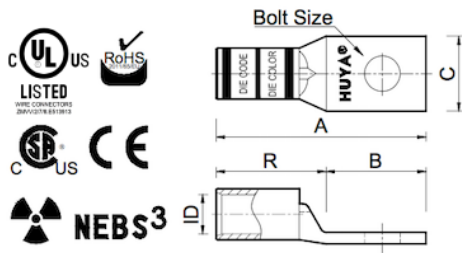

One - Hole

Installation Information

Manufacturer	Tools	Color	Code
T&B	-	Brown	-
Panduit	CT-920 CT-930	Brown	P87
Burndy	Y35 Y45	Brown	20
Celestra	A45	Brown	-

Cat. Nos	Wire Size		Dimension (in.)							Std. Pkg.
	Code	Flex Class G,H,I,K,M	Bolt Size	A	B	C	R	ID		
DA4512-251	450kcmil	444.4 kcmil 1100/24	450 kcmil	1/2	3.52	1.52	1.70	2.00	0.92	100
DA4558-251	450kcmil	444.4 kcmil 1100/24	450 kcmil	5/8	3.65	1.65	1.70	2.00	0.92	100
DA4558-261	450kcmil	444.4 kcmil 1100/24	450 kcmil	5/8	3.31	1.33	1.74	1.98	0.92	100
LA4538P-251	450kcmil	444.4 kcmil 1100/24	450 kcmil	3/8	4.81	1.52	1.70	3.29	0.92	100
LA4538P-261	450kcmil	444.4 kcmil 1100/24	450 kcmil	3/8	4.12	0.83	1.72	3.29	0.92	100