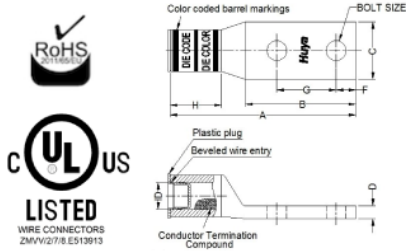

COMPRESSION CONNECTORS

Installation Information

Manufacturer	Tools	Color	Code
T&B	TBM6 TBM8	Red	71
Panduit	CT-720 CT-920	Red	P71
Burndy	Y35 Y45	Red	18
Celestra	A45	Red	71

Cat. Nos	Wire Size		Dimension (in.)								Std. Pkg.
	Bolt Size	Cable Size AL/CU	A	B	C	D	F	G	ID	H	
AL251243	1/2	250 kcmil	5.53	3.00	1.29	0.27	0.50	1.75	0.65	1.93	—
AL251243-52	1/2	250 kcmil	5.78	3.38	1.25	0.31	0.63	1.75	0.59	1.80	—
AL251243-62	1/2	250 kcmil	5.16	3.11	1.26	0.33	0.63	1.75	0.59	1.45	—
AL253801	3/8	250 kcmil	4.46	1.93	1.29	0.27	0.38	1.00	0.65	1.93	—
AL253801-62	3/8	250 kcmil	3.94	1.89	1.26	0.33	0.44	1.00	0.59	1.45	—