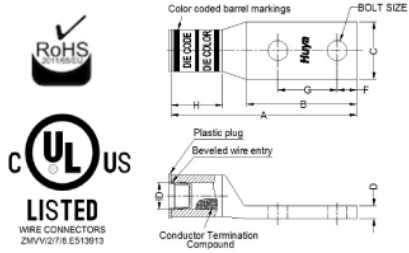

COMPRESSION CONNECTORS

Installation Information

Manufacturer	Tools	Color	Code
T&B	TBM6 TBM8	White	66
Panduit	CT-720 CT-920	White	P66
Burndy	Y35 Y45	White	17
Celestra	A45	White	66

Cat. Nos	Wire Size		Dimension (in.)								Std. Pkg.
	Bolt Size	Cable Size AL/CU	A	B	C	D	F	G	ID	H	
AL401243	1/2	4/0 AWG	5.37	3.00	1.21	0.25	0.50	1.75	0.60	1.77	—
AL401243-52	1/2	4/0 AWG	5.78	3.38	1.19	0.33	0.63	1.75	0.55	1.80	—
AL401243-62	1/2	4/0 AWG	5.10	3.11	1.17	0.3	0.63	1.75	0.55	1.39	—
AL403801	3/8	4/0 AWG	4.30	1.93	1.21	0.25	0.38	1.00	0.60	1.77	—
AL403801-62	3/8	4/0 AWG	3.88	1.89	1.17	0.3	0.44	1.00	0.55	1.39	—