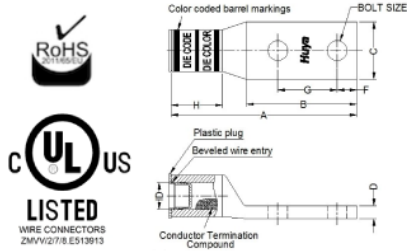

COMPRESSION CONNECTORS

Installation Information

Manufacturer	Tools	Color	Code
T&B	BPLT14	--	60
Panduit	CT-930 CT-940	--	P94
Burndy	PAT750 Y35	--	22
Celestra	A45	--	60

Cat. Nos	Wire Size		Dimension (in.)								Std. Pkg.
	Bolt Size	Cable Size AL/CU	A	B	C	D	F	G	ID	H	
AL301243	1/2	3/0 AWG	5.30	3.41	1.06	0.24	0.75	1.75	0.52	1.39	—
AL301243-52	1/2	3/0 AWG	5.31	3.26	1.03	0.27	0.63	1.75	0.48	1.55	—
AL301243-62	1/2	3/0 AWG	4.93	3.12	1.04	0.28	0.63	1.75	0.48	1.31	—
AL303801	3/8	3/0 AWG	3.79	1.90	1.06	0.24	0.38	1.00	0.52	1.39	—
AL303801-62	3/8	3/0 AWG	3.70	1.89	1.04	0.28	0.44	1.00	0.48	1.31	—