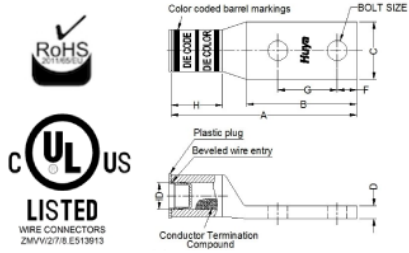

COMPRESSION CONNECTORS

Installation Information

Manufacturer	Tools	Color	Code
T&B	TBM5 TBM8	Purple	54
Panduit	CT-720 CT-920	Purple	P54
Burndy	MY29 Y644M	Purple	15
Celestra	A45	Purple	54

Cat. Nos	Wire Size		Dimension (in.)								Std. Pkg.
	Bolt Size	Cable Size AL/CU	A	B	C	D	F	G	ID	H	
AL201243	1/2	2/0 AWG	5.02	3.41	0.97	0.24	0.75	1.75	0.46	1.21	—
AL201243-52	1/2	2/0 AWG	5.21	3.26	0.94	0.25	0.63	1.75	0.44	1.55	—
AL201243-62	1/2	2/0 AWG	4.68	3.11	0.92	0.23	0.63	1.75	0.44	1.17	—
AL203801	3/8	2/0 AWG	3.51	1.90	0.97	0.24	0.38	1.00	0.46	1.21	—
AL203801-62	3/8	2/0 AWG	3.46	1.89	0.92	0.23	0.44	1.00	0.44	1.17	—