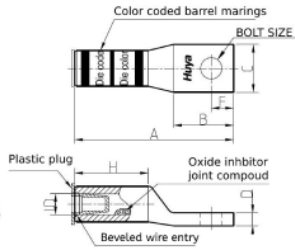

COMPRESSION CONNECTORS

Installation Information

Manufacturer	Tools	Color	Code
T&B	TBM6 TBM8	White	66
Panduit	CT-720 CT-920	White	P66
Burndy	Y35 Y45	White	17
Celestra	A45	White	66

Cat. Nos	Wire Size		Dimension (in.)							Std. Pkg.
	Bolt Size	Cable Size AL/CU	A	B	C	D	F	ID	H	
AL4012	1/2	4/0 AWG	3.62	1.25	1.21	0.25	0.50	0.60	1.77	—
AL4012-52	1/2	4/0 AWG	3.39	1.35	1.19	0.33	0.63	0.55	1.44	—
AL4012-62	1/2	4/0 AWG	3.35	1.36	1.17	0.3	0.63	0.55	1.39	—
AL4038	3/8	4/0 AWG	3.30	0.93	1.21	0.25	0.38	0.60	1.77	—
AL4038-52	3/8	4/0 AWG	3.39	1.35	1.19	0.33	0.63	0.55	1.44	—
AL4038-62	3/8	4/0 AWG	3.17	1.18	1.17	0.3	0.44	0.55	1.39	—
AL4056	5/16	4/0 AWG	3.25	0.88	1.21	0.25	0.38	0.60	1.77	—
AL4058	5/8	4/0 AWG	4.37	2.00	1.21	0.25	0.75	0.60	1.77	—
AL4058-62	5/8	4/0 AWG	3.51	1.52	1.17	0.3	0.75	0.55	1.39	—