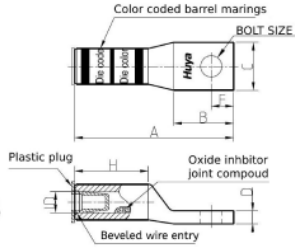

COMPRESSION CONNECTORS

Installation Information

Manufacturer	Tools	Color	Code
T&B	TBM5 TBM8	Purple	54
Panduit	CT-720 CT-920	Purple	P54
Burndy	MY29 Y644M	Purple	15
Celestra	A45	Purple	54

Cat. Nos	Wire Size		Dimension (in.)							Std. Pkg.
	Bolt Size	Cable Size AL/CU	A	B	C	D	F	ID	H	
AL2012	1/2	2/0 AWG	3.02	1.41	0.97	0.24	0.69	0.46	1.21	—
AL2012-52	1/2	2/0 AWG	2.96	1.26	0.94	0.25	0.63	0.44	1.30	—
AL2012-62	1/2	2/0 AWG	2.93	1.36	0.92	0.23	0.63	0.44	1.17	—
AL2014	1/4	2/0 AWG	2.48	0.87	0.97	0.24	0.34	0.46	1.21	—
AL2038	3/8	2/0 AWG	2.64	1.03	0.97	0.24	0.44	0.46	1.21	—
AL2038-52	3/8	2/0 AWG	3.00	1.29	0.94	0.25	0.63	0.44	1.31	—
AL2038-62	3/8	2/0 AWG	2.75	1.18	0.92	0.23	0.44	0.44	1.17	—
AL2056	5/16	2/0 AWG	2.64	1.03	0.97	0.24	0.44	0.46	1.21	—
AL2058-62	5/8	2/0 AWG	2.93	1.36	0.92	0.23	0.63	0.44	1.17	—