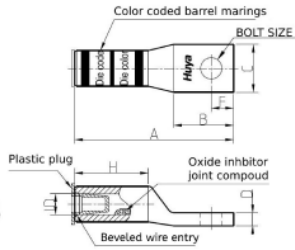

COMPRESSION CONNECTORS

Installation Information

Manufacturer	Tools	Color	Code
T&B	TBM5 TBM8	Purple	54
Panduit	CT-720 CT-920	Purple	P54
Burndy	MY29 Y644M	Purple	15
Celestra	A45	Purple	54

Cat. Nos	Wire Size		Dimension (in.)							Std. Pkg.
	Bolt Size	Cable Size AL/CU	A	B	C	D	F	ID	H	
AL2012	1/2	2/0 AWG	3.02	1.41	0.97	0.24	0.69	0.46	1.21	—
AL2012-52	1/2	2/0 AWG	2.96	1.26	0.94	0.25	0.63	0.44	1.30	—
AL2012-62	1/2	2/0 AWG	2.93	1.36	0.92	0.23	0.63	0.44	1.17	—
AL2014	1/4	2/0 AWG	2.48	0.87	0.97	0.24	0.34	0.46	1.21	—
AL2038	3/8	2/0 AWG	2.64	1.03	0.97	0.24	0.44	0.46	1.21	—
AL2038-52	3/8	2/0 AWG	3.00	1.29	0.94	0.25	0.63	0.44	1.31	—
AL2038-62	3/8	2/0 AWG	2.75	1.18	0.92	0.23	0.44	0.44	1.17	—
AL2056	5/16	2/0 AWG	2.64	1.03	0.97	0.24	0.44	0.46	1.21	—
AL2058-62	5/8	2/0 AWG	2.93	1.36	0.92	0.23	0.63	0.44	1.17	—