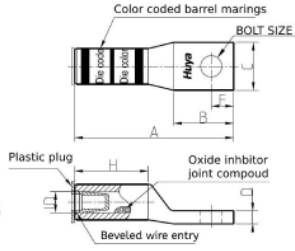

COMPRESSION CONNECTORS

Installation Information

Manufacturer	Tools	Color	Code
T&B	TBM5 TBM8	Black	45
Panduit	CT-720 CT-920	Black	P45
Burndy	MY29 Y644M	Black	13
Celestra	A45	Black	45

Cat. Nos	Wire Size		Dimension (in.)							Std. Pkg.
	Bolt Size	Cable Size AL/CU	A	B	C	D	F	ID	H	
AL0112	1/2	#1 AWG	2.82	1.41	0.88	0.16	0.69	0.37	1.09	—
AL0114	1/4	#1 AWG	2.22	0.81	0.75	0.19	0.34	0.37	1.09	—
AL0114-52	1/4	#1 AWG	2.43	1.13	0.74	0.16	0.44	0.37	0.98	—
AL0114-62	1/4	#1 AWG	1.98	0.75	0.75	0.17	0.33	0.37	0.91	—
AL0138	3/8	#1 AWG	2.34	0.93	0.75	0.19	0.44	0.37	1.09	—
AL0138-52	3/8	#1 AWG	2.43	1.13	0.74	0.16	0.44	0.37	0.98	—
AL0138-62	3/8	#1 AWG	2.42	1.19	0.75	0.17	0.44	0.37	0.91	—
AL0156	5/16	#1 AWG	2.32	0.91	0.75	0.19	0.44	0.37	1.09	—
AL0156-52	5/16	#1 AWG	2.43	1.13	0.74	0.16	0.44	0.37	0.98	—