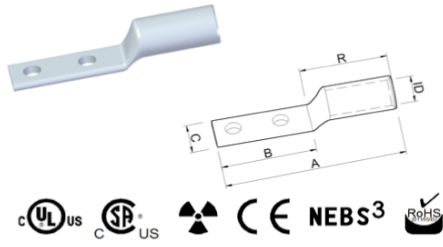

Two - Holes Long Barrel

**Installation Information**

Manufacturer	Tools	Color	Code
T&B	TBM6 TBM8	White	66
Panduit	CT-720 CT-920	White	P66
Burndy	Y35 Y45	White	17
Celestra	A45	White	66

Cat. Nos	Code	Wire Size		Bolt Size	Dimension (in.)						ID	Std. Pkg.
		Flex Class	G,H,I,K,M		A	B	C	G	R			
LB311458N	300 kcmil	300 Navy		1/4	3.33	1.19	0.85	0.63	2.00	0.70	100	
LB315678N	300 kcmil	-		5/16	3.77	1.64	0.85	0.88	2.00	0.70	100	
LB311243N	300 kcmil	300 Navy		1/2	5.14	3.00	0.85	1.75	2.00	0.70	100	
LB313878N	300 kcmil	300 Navy		3/8	3.97	1.64	0.85	0.88	2.20	0.70	100	