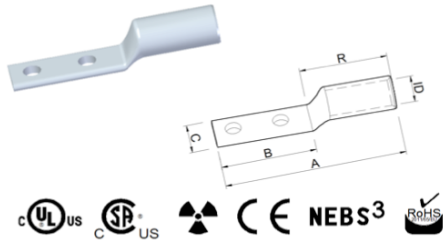

One - Hole

Installation Information			
Manufacturer	Tools	Color	Code
T&B	TBM5 TBM8	Gray	29
Panduit	CT-720 CT-920	Gray	P29
Burndy	Y1MR Y2MR	Gray	8
Celestra	A45	Gray	29

Cat. Nos	Wire Size		Bolt Size	Dimension (in.)						ID	Std. Pkg.
	Code	Flex Class G,H,I,K,M		A	B	C	G	R			
LB041458N	#4 AWG	91/24	1/4	2.33	1.19	0.41	0.63	1.05	0.27	100	
LB041058P-250N	#4 AWG	—	#10	2.70	1.20	0.36	0.63	1.50	0.28	100	
LB041058P-261N	#4 AWG	—	#10	2.70	1.20	0.38	0.63	1.50	0.28	100	