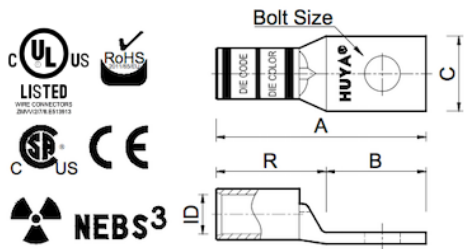

One - Hole

Installation Information			
Manufacturer	Tools	Color	Code
T&B	TBM5 TBM6	Yellow	62
Panduit	-	Yellow	-
Burndy	MY29 Y644M	Yellow	16
Celestra	A45	Yellow	62

Cat. Nos	Wire Size		Dimension (in.)					ID	Std. Pkg.
	Code	Flex Class G,H,I,K,M	Bolt Size	A	B	C	R		
DA4014-241	4/0 Weld 550/24 = 222 kcmil 133/.0399 259/.0286 637/.0183		1/4	2.15	0.78	1.25	1.37	0.64	100
DA4056-241	4/0 Weld 550/24 = 222 kcmil 133/.0399 259/.0286 637/.0183		5/16	2.25	0.88	1.25	1.37	0.64	100
DA4038-241	4/0 Weld 550/24 = 222 kcmil 133/.0399 259/.0286 637/.0183		3/8	2.30	0.93	1.25	1.37	0.64	100
DA4012-241	4/0 Weld 550/24 = 222 kcmil 133/.0399 259/.0286 637/.0183		1/2	2.62	1.25	1.25	1.37	0.64	100
DA4058-241	4/0 Weld 550/24 = 222 kcmil 133/.0399 259/.0286 637/.0183		5/8	2.95	1.58	1.25	1.37	0.64	100