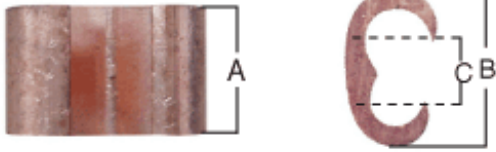

### Thin Wall C-Tap for 600V Applications

Cat. Nos	Wire Range		Dimension (in.)			Die Color	Std. Pkg.
	Run	Tap	A	B	C		
TC1416	14	16-14	0.34	0.31	0.10	Red	100

## Heavy Duty C-Tap for 600V Applications

Cat. Nos	Wire Range		Dimension (in.)			Die Code	Die Color	Std. Pkg.
	Main	Branch	A	B	C			
TC4008	#1	#1	1.29	0.77	0.51	76	Blue	100