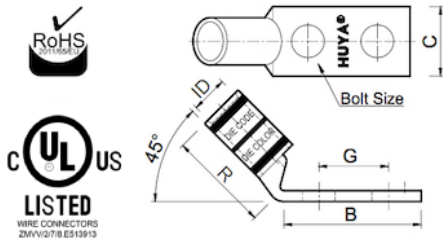

Two hole 45°

Installation Information

Manufacturer	Tools	Color	Code
T&B	-	Black	-
Panduit	CT-920 CT-930	Black	106
Burndy	Y35 Y45	Black	24
Celestra	A45	Black	-

Cat. Nos	Wire Size		Dimension (in.)							Std. Pkg.
	Code	Flex Class G,H,I,K,M	Bolt Size	B	C	G	R	ID		
DB653801F-251	-	646 kcmil 1600/24	3/8	2.06	1.95	1.00	2.19	0.00	100	
DB651243F-251	-	646 kcmil 1600/24	1/2	3.01	1.95	1.75	2.19	0.00	100	
DB651243F-261	-	646 kcmil 1600/24	1/2	2.83	1.95	1.75	2.16	0.00	100	
DB653801F-261	-	646 kcmil 1600/24	3/8	1.83	1.98	1.00	2.16	0.00	100	