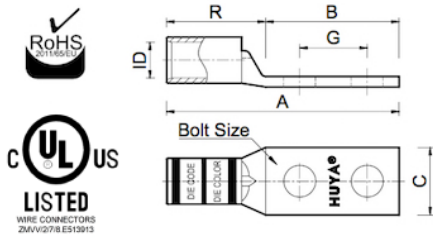

COMPRESSION CONNECTORS

Installation Information			
Manufacturer	Tools	Color	Code
T&B	-	Black	-
Panduit	CT-920 CT-930	Black	106
Burndy	Y35 Y45	Black	24
Celestra	A45	Black	-

Cat. Nos	Wire Size		Dimension (in.)							ID	Std. Pkg.
	Code	Flex Class G,H,I,K,M	Bolt Size	A	B	C	G	R			
DB653801-251	-	646 kcmil 1600/24	3/8	4.11	2.76	1.95	1.00	2.19	0.00	100	
DB651243-251	-	646 kcmil 1600/24	1/2	5.06	3.58	1.95	1.75	2.19	0.00	100	
DB651243-261	-	646 kcmil 1600/24	?1/2	4.95	2.83	1.95	1.75	2.16	0.00	100	
DB653801-261	-	646 kcmil 1600/24	3/8	3.95	1.83	1.98	1.00	2.16	0.00	100	