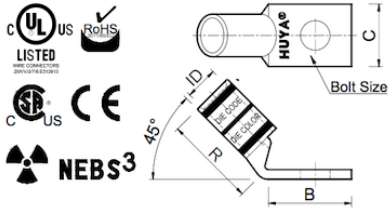

COMPRESSION CONNECTORS

Installation Information

Manufacturer	Tools	Color	Code
T&B	-	Black	-
Panduit	CT-920 CT-930	Black	106
Burndy	Y35 Y45	Black	24
Celestra	A45	Black	-

Cat. Nos	Wire Size		Dimension (in.)					Std. Pkg.
	Code	Flex Class G,H,I,K,M	Bolt Size	B	C	R	ID	
DA6556F-251	-	646 kcmil 1600/24	5/16	0.82	1.95	2.19	1.05	100
DA6538F-251	-	646 kcmil 1600/24	3/8	0.83	1.95	2.19	1.05	100
DA6512F-251	-	646 kcmil 1600/24	1/2	1.38	1.95	2.19	1.05	100
DA6558F-251	-	646 kcmil 1600/24	5/8	1.63	1.95	2.19	1.05	100
DA6556F-261	-	646 kcmil 1600/24	5/16	0.70	1.98	2.16	1.05	100
DA6538F-261	-	646 kcmil 1600/24	3/8	0.83	1.98	2.16	1.05	100
DA6512F-261	-	646 kcmil 1600/24	1/2	1.08	1.98	2.16	1.05	100
DA6558F-261	-	646 kcmil 1600/24	5/8	1.33	1.98	2.16	1.05	100