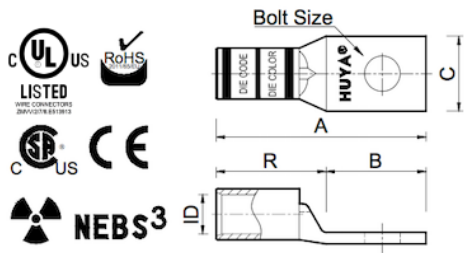

One - Hole

Installation Information			
Manufacturer	Tools	Color	Code
T&B	-	Black	-
Panduit	CT-920 CT-930	Black	106
Burndy	Y35 Y45	Black	24
Celestra	A45	Black	-

Cat. Nos	Wire Size		Dimension (in.)							Std. Pkg.
	Code	Flex Class G,H,I,K,M	Bolt Size	A	B	C	R	ID		
DA6556-251	-	646 kcmil 1600/24	5/16	2.87	0.82	1.95	2.19	1.05	100	
DA6538-251	-	646 kcmil 1600/24	3/8	2.88	0.83	1.95	2.19	1.05	100	
DA6512-251	-	646 kcmil 1600/24	1/2	3.43	1.38	1.95	2.19	1.05	100	
DA6558-251	-	646 kcmil 1600/24	5/8	3.99	1.94	1.95	2.19	1.05	100	
DA6556-261	-	646 kcmil 1600/24	5/16	2.82	0.70	1.98	2.16	1.05	100	
DA6538-261	-	646 kcmil 1600/24	3/8	2.95	0.83	1.98	2.16	1.05	100	
DA6512-261	-	646 kcmil 1600/24	1/2	3.20	1.08	1.98	2.16	1.05	100	
DA6558-261	-	646 kcmil 1600/24	5/8	3.45	1.33	1.98	2.16	1.05	100	