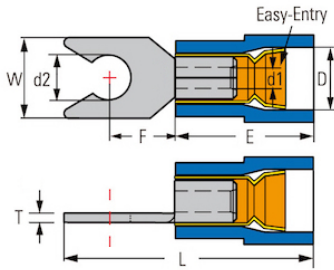

COMPRESSION CONNECTORS

Cat. Nos	Application for Cable Size				Dimension(mm)								Std. Pkg.
	Stud(Metric)	mm ²	A.W.G	Stripped Length(mm)	E	L	T	F	W	d1	d2	D	
LSND2237	3.5	0.5-1.5	22-16	7.5-8.0	10.7	21.7	0.75	6.50	6.4	1.7	3.7	4.4	100
LSND2204S	4	0.5-1.5	22-16	7.5-8.0	10.7	21.7	0.75	6.50	7.2	1.7	4.3	4.4	100
LSND2204L	4	0.5-1.5	22-16	7.5-8.0	10.7	21.7	0.75	6.50	8.1	1.7	4.3	4.4	100
LSND2205S	5	0.5-1.5	22-16	7.5-8.0	10.7	21.7	0.75	6.50	8.1	1.7	5.3	4.4	100
LSND2205L	5	0.5-1.5	22-16	7.5-8.0	10.7	21.7	0.75	6.50	9.5	1.7	5.3	4.4	100
LSND1637	3.5	1.5-2.5	16-14	7.5-8.0	10.7	21.7	0.8	6.50	6	2.3	3.7	5	100
LSND1604	4	1.5-2.5	16-14	7.5-8.0	10.7	21.7	0.8	6.50	7.2	2.3	4.3	5	100
LSND1604L	4	1.5-2.5	16-14	7.5-8.0	10.7	21.7	0.8	6.50	8.1	2.3	4.3	5	100
LSND1605S	5	1.5-2.5	16-14	7.5-8.0	10.7	21.7	0.8	6.50	8.1	2.3	5.3	5	100
LSND1605	5	1.5-2.5	16-14	7.5-8.0	10.7	21.7	0.8	6.50	9.3	2.3	5.3	5	100
LSND1237	3.5	4-6	12-10	8.5-9.0	12.7	24.9	1	7.00	8.3	3.4	3.7	6.3	100
LSND1204	4	4-6	12-10	8.5-9.0	12.7	24.9	1	7.00	8.3	3.4	4.3	6.3	100
LSND1205	5	4-6	12-10	8.5-9.0	12.7	24.9	1	7.00	9	3.4	5.3	6.3	100