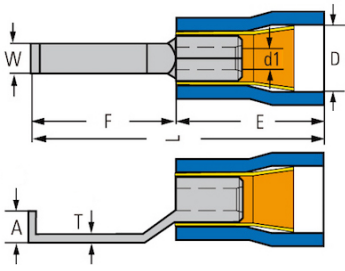

COMPRESSION CONNECTORS

Cat. Nos	Application for Cable Size			Dimension(mm)								Std. Pkg.	
	Stud(Metric)	mm ²	A.W.G Stripped Length(mm)	E	L	T	F	W	d1	d2	D		
LBD2203SD	3	0.5-1.5	22-16	6.5-7.0	10.5	25.7	0.75	15.60	3	1.7	6.5-7.0	4.3	100
LBD2246SD	4.5	0.5-1.5	22-16	6.5-7.0	10.5	25.7	0.75	15.60	4.6	1.7	6.5-7.0	4.3	100
LBD1603SD	3	1.5-2.5	16-14	6.5-7.0	10.5	25.7	0.8	15.60	3	2.3	6.5-7.0	4.8	100
LBD1646SD	4.5	1.5-2.5	16-14	6.5-7.0	10.5	25.7	0.8	15.60	4.6	2.3	6.5-7.0	4.8	100
LBD1203SD	3	4-6	12-10	7.0-8.0	13	30.2	1	17.20	3	3.4	7.0-8.0	6.7	100
LBD1246SD	4.5	4-6	12-10	7.0-8.0	13	30.2	1	17.20	4.6	3.4	7.0-8.0	6.7	100