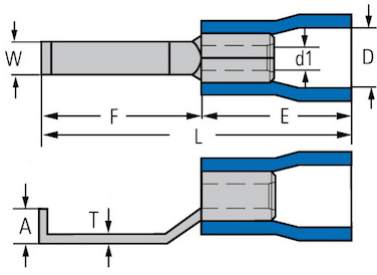

COMPRESSION CONNECTORS

Cat. Nos	Application for Cable Size				Dimension(mm)								Std. Pkg.
	Stud(Metric)	mm ²	A.W.G	Stripped Length(mm)	E	L	T	F	W	d1	d2	D	
LBV2203	3	0.5-1.5	22-16	6.5-7.0	10	25.7	0.75	15.60	3	1.7	6.5-7.0	4.3	100
LBV2246	4.5	0.5-1.5	22-16	6.5-7.0	10	25.7	0.75	15.60	4.6	1.7	6.5-7.0	4.3	100
LBV1603	3	1.5-2.5	16-14	6.5-7.0	10	25.7	0.8	15.60	3	2.3	6.5-7.0	4.8	100
LBV1646	4.5	1.5-2.5	16-14	6.5-7.0	10	25.7	0.8	15.60	4.6	2.3	6.5-7.0	4.8	100
LBV1203	3	4-6	12-10	7.0-8.0	13	30.2	1	17.20	3	3.4	7.0-8.0	6.7	100
LBV1246	4.5	4-6	12-10	7.0-8.0	13	30.2	1	17.20	4.6	3.4	7.0-8.0	6.7	100