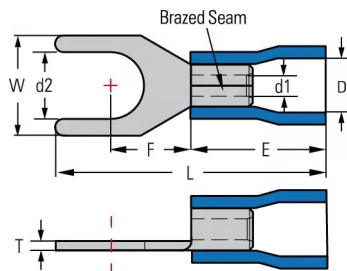

COMPRESSION CONNECTORS

Cat. Nos	Application for Cable Size			Dimension(mm)									Std. Pkg.
	Stud(Metric)	mm <sup>2</sup>	A.W.G Stripped Length(mm)	E	L	T	F	W	d1	d2	D		
SV2232BS	3	0.5-1.5	22-16	6.5-7.0	10	21	0.75	6.50	5.7	1.7	3.3	4.3	100
SV2237SBS	3.5	0.5-1.5	22-16	6.5-7.0	10	21	0.75	6.50	5.7	1.7	3.8	4.3	100
SV2237LBS	3.5	0.5-1.5	22-16	6.5-7.0	10	21	0.75	6.50	6.4	1.7	3.8	4.3	100
SV2204SBS	4	0.5-1.5	22-16	6.5-7.0	10	21	0.75	6.50	6.4	1.7	4.4	4.3	100
SV2204MBS	4	0.5-1.5	22-16	6.5-7.0	10	21	0.75	6.50	7.2	1.7	4.4	4.3	100
SV2237LLBS	3.5	0.5-1.5	22-16	6.5-7.0	10	21	0.75	6.50	7.2	1.7	3.8	4.3	100
SV2204LBS	4	0.5-1.5	22-16	6.5-7.0	10	21	0.75	6.50	8.1	1.7	4.4	4.3	100
SV2205SBS	5	0.5-1.5	22-16	6.5-7.0	10	21	0.75	6.50	8.1	1.7	5.4	4.3	100
SV2205LBS	5	0.5-1.5	22-16	6.5-7.0	10	21	0.75	6.50	9.5	1.7	5.4	4.3	100
SV2206SBS	6	0.5-1.5	22-16	6.5-7.0	10	21	0.75	6.50	9.5	1.7	6.6	4.3	100
SV2206LBS	6	0.5-1.5	22-16	6.5-7.0	10	27	0.75	11.00	12	1.7	6.6	4.3	100
SV1632BS	3	1.5-2.5	16-14	6.5-7.0	10	21	0.8	6.50	5.7	2.3	3.3	4.8	100
SV1637SBS	3.5	1.5-2.5	16-14	6.5-7.0	10	21	0.8	6.50	5.7	2.3	3.8	4.8	100
SV1637LBS	3.5	1.5-2.5	16-14	6.5-7.0	10	21	0.8	6.50	6.4	2.3	3.8	4.8	100
SV1604SBS	4	1.5-2.5	16-14	6.5-7.0	10	21	0.8	6.50	6.4	2.3	4.4	4.8	100
SV1637LLBS	3.5	1.5-2.5	16-14	6.5-7.0	10	21	0.8	6.50	7.2	2.3	3.8	4.8	100
SV1604MBS	4	1.5-2.5	16-14	6.5-7.0	10	21	0.8	6.50	7.2	2.3	4.4	4.8	100
SV1604LBS	4	1.5-2.5	16-14	6.5-7.0	10	21	0.8	6.50	8.1	2.3	4.4	4.8	100
SV1605SBS	5	1.5-2.5	16-14	6.5-7.0	10	21	0.8	6.50	8.1	2.3	5.4	4.8	100
SV1605LBS	5	1.5-2.5	16-14	6.5-7.0	10	21	0.8	6.50	9.3	2.3	5.4	4.8	100
SV1606SBS	6	1.5-2.5	16-14	6.5-7.0	10	21	0.8	6.50	9.3	2.3	6.6	4.8	100
SV1606LBS	6	1.5-2.5	16-14	6.5-7.0	10	27	0.8	11.00	12	2.3	6.6	4.8	100
SV1237BS	3.5	4-6	12-10	7.0-8.0	13	25.5	1	7.00	8.3	3.4	3.8	6.7	100
SV1204SBS	4	4-6	12-10	7.0-8.0	13	25.5	1	7.00	8.3	3.4	4.4	6.7	100
SV1204LBS	4	4-6	12-10	7.0-8.0	13	25.5	1	7.00	9	3.4	4.4	6.7	100
SV1205BS	5	4-6	12-10	7.0-8.0	13	25.5	1	7.00	9	3.4	5.4	6.7	100
SV1206SBS	6	4-6	12-10	7.0-8.0	13	25.5	1	7.00	9	3.4	6.6	6.7	100
SV1206LBS	6	4-6	12-10	7.0-8.0	13	31.5	1	12.00	12	3.4	6.6	6.7	100
SV1208BS	8	4-6	12-10	7.0-8.0	13	30.5	1	11.50	14	3.4	8.5	6.7	100
SV1237SBS	3.5	4-6	12-10	7.0-8.0	13	24.4	1	7.50	7.2	3.4	3.8	6.7	100
SV1204SSBS	4	4-6	12-10	7.0-8.0	13	24.4	1	7.50	7.2	3.4	4.4	6.7	100