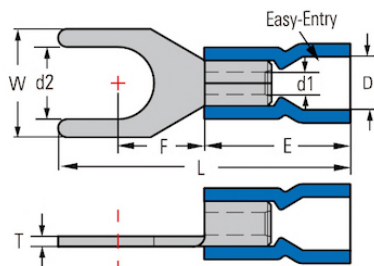

COMPRESSION CONNECTORS

Cat. Nos	Application for Cable Size			Dimension(mm)									Std. Pkg.
	Stud(Metric)	mm ²	A.W.G Stripped Length(mm)	E	L	T	F	W	d1	d2	D		
SVE2232	3	0.5-1.5	22-16	7.5-8.0	11.2	22.2	0.75	6.50	5.7	1.7	3.3	4	100
SVE2237S	3.5	0.5-1.5	22-16	7.5-8.0	11.2	22.2	0.75	6.50	5.7	1.7	3.8	4	100
SVE2237L	3.5	0.5-1.5	22-16	7.5-8.0	11.2	22.2	0.75	6.50	6.4	1.7	3.8	4	100
SVE2204S	4	0.5-1.5	22-16	7.5-8.0	11.2	22.2	0.75	6.50	6.4	1.7	4.4	4	100
SVE2204M	4	0.5-1.5	22-16	7.5-8.0	11.2	22.2	0.75	6.50	7.2	1.7	4.4	4	100
SVE2237LL	3.5	0.5-1.5	22-16	7.5-8.0	11.2	22.2	0.75	6.50	7.2	1.7	3.8	4	100
SVE2204L	4	0.5-1.5	22-16	7.5-8.0	11.2	22.2	0.75	6.50	8.1	1.7	4.4	4	100
SVE2205S	5	0.5-1.5	22-16	7.5-8.0	11.2	22.2	0.75	6.50	8.1	1.7	5.4	4	100
SVE2205L	5	0.5-1.5	22-16	7.5-8.0	11.2	22.2	0.75	6.50	9.5	1.7	5.4	4	100
SVE2206S	6	0.5-1.5	22-16	7.5-8.0	11.2	22.2	0.75	6.50	9.5	1.7	6.6	4	100
SVE2206L	6	0.5-1.5	22-16	7.5-8.0	11.2	28.2	0.75	11.00	12	1.7	6.6	4	100
SVE1632	3	1.5-2.5	16-14	7.5-8.0	11.5	22.5	0.8	6.50	5.7	2.3	3.3	4.5	100
SVE1637S	3.5	1.5-2.5	16-14	7.5-8.0	11.5	22.5	0.8	6.50	5.7	2.3	3.8	4.5	100
SVE1637L	3.5	1.5-2.5	16-14	7.5-8.0	11.5	22.5	0.8	6.50	6.4	2.3	3.8	4.5	100
SVE1604S	4	1.5-2.5	16-14	7.5-8.0	11.5	22.5	0.8	6.50	6.4	2.3	4.4	4.5	100
SVE1637LL	3.5	1.5-2.5	16-14	7.5-8.0	11.5	22.5	0.8	6.50	7.2	2.3	3.8	4.5	100
SVE1604M	4	1.5-2.5	16-14	7.5-8.0	11.5	22.5	0.8	6.50	7.2	2.3	4.4	4.5	100
SVE1604L	4	1.5-2.5	16-14	7.5-8.0	11.5	22.5	0.8	6.50	8.1	2.3	4.4	4.5	100
SVE1605S	5	1.5-2.5	16-14	7.5-8.0	11.5	22.5	0.8	6.50	8.1	2.3	5.4	4.5	100
SVE1605L	5	1.5-2.5	16-14	7.5-8.0	11.5	22.5	0.8	6.50	9.3	2.3	5.4	4.5	100
SVE1606S	6	1.5-2.5	16-14	7.5-8.0	11.5	22.5	0.8	6.50	9.3	2.3	6.6	4.5	100
SVE1606L	6	1.5-2.5	16-14	7.5-8.0	11.5	28.5	0.8	11.00	12	2.3	6.6	4.5	100
SVE1237	3.5	4-6	12-10	8.5-9.0	14.2	26.7	1	7.00	8.3	3.4	3.8	6.3	100
SVE1204S	4	4-6	12-10	8.5-9.0	14.2	26.7	1	7.00	8.3	3.4	4.4	6.3	100
SVE1204L	4	4-6	12-10	8.5-9.0	14.2	26.7	1	7.00	9	3.4	4.4	6.3	100
SVE1205	5	4-6	12-10	8.5-9.0	14.2	26.7	1	7.00	9	3.4	5.4	6.3	100
SVE1206S	6	4-6	12-10	8.5-9.0	14.2	26.7	1	7.00	9	3.4	6.6	6.3	100
SVE1206L	6	4-6	12-10	8.5-9.0	14.2	32.7	1	12.00	12	3.4	6.6	6.3	100
SVE1208	8	4-6	12-10	8.5-9.0	14.2	31.7	1	11.50	14	3.4	8.5	6.3	100
SVE1237S	3.5	4-6	12-10	8.5-9.0	14.2	25.6	1	7.50	7.2	3.4	3.8	6.3	100
SVE1204SS	4	4-6	12-10	8.5-9.0	14.2	25.6	1	7.50	7.2	3.4	4.4	6.3	100