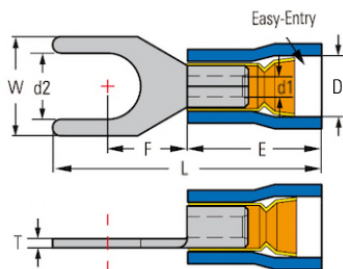

COMPRESSION CONNECTORS

Cat. Nos	Application for Cable Size			Dimension(mm)									Std. Pkg.
	Stud(Metric)	mm <sup>2</sup>	A.W.G Stripped Length(mm)	E	L	T	F	W	d1	d2	D		
SD2232	3	0.5-1.5	22-16	7.5-8.0	10.5	21	0.75	6.50	5.7	1.7	3.3	4.3	100
SD2237S	3.5	0.5-1.5	22-16	7.5-8.0	10.5	21	0.75	6.50	5.7	1.7	3.8	4.3	100
SD2237L	3.5	0.5-1.5	22-16	7.5-8.0	10.5	21	0.75	6.50	6.4	1.7	3.8	4.3	100
SD2204S	4	0.5-1.5	22-16	7.5-8.0	10.5	21	0.75	6.50	6.4	1.7	4.4	4.3	100
SD2204M	4	0.5-1.5	22-16	7.5-8.0	10.5	21	0.75	6.50	7.2	1.7	4.4	4.3	100
SD2237LL	3.5	0.5-1.5	22-16	7.5-8.0	10.5	21	0.75	6.50	7.2	1.7	3.8	4.3	100
SD2204L	4	0.5-1.5	22-16	7.5-8.0	10.5	21	0.75	6.50	8.1	1.7	4.4	4.3	100
SD2205S	5	0.5-1.5	22-16	7.5-8.0	10.5	21	0.75	6.50	8.1	1.7	5.4	4.3	100
SD2205L	5	0.5-1.5	22-16	7.5-8.0	10.5	21	0.75	6.50	9.5	1.7	5.4	4.3	100
SD2206S	6	0.5-1.5	22-16	7.5-8.0	10.5	21	0.75	6.50	9.5	1.7	6.6	4.3	100
SD2206L	6	0.5-1.5	22-16	7.5-8.0	10.5	27	0.75	11.00	12	1.7	6.6	4.3	100
SD1632	3	1.5-2.5	16-14	7.5-8.0	10.5	21	0.8	6.50	5.7	2.3	3.3	4.8	100
SD1637S	3.5	1.5-2.5	16-14	7.5-8.0	10.5	21	0.8	6.50	5.7	2.3	3.8	4.8	100
SD1637L	3.5	1.5-2.5	16-14	7.5-8.0	10.5	21	0.8	6.50	6.4	2.3	3.8	4.8	100
SD1604S	4	1.5-2.5	16-14	7.5-8.0	10.5	21	0.8	6.50	6.4	2.3	4.4	4.8	100
SD1637LL	3.5	1.5-2.5	16-14	7.5-8.0	10.5	21	0.8	6.50	7.2	2.3	3.8	4.8	100
SD1604M	4	1.5-2.5	16-14	7.5-8.0	10.5	21	0.8	6.50	7.2	2.3	4.4	4.8	100
SD1604L	4	1.5-2.5	16-14	7.5-8.0	10.5	21	0.8	6.50	8.1	2.3	4.4	4.8	100
SD1605S	5	1.5-2.5	16-14	7.5-8.0	10.5	21	0.8	6.50	8.1	2.3	5.4	4.8	100
SD1605L	5	1.5-2.5	16-14	7.5-8.0	10.5	21	0.8	6.50	9.3	2.3	5.4	4.8	100
SD1606S	6	1.5-2.5	16-14	7.5-8.0	10.5	21	0.8	6.50	9.3	2.3	6.6	4.8	100
SD1606L	6	1.5-2.5	16-14	7.5-8.0	10.5	27	0.8	11.00	12	2.3	6.6	4.8	100
SD1237	3.5	4-6	12-10	8.5-9.0	13	25.5	1	7.00	8.3	3.4	3.8	6.7	100
SD1204S	4	4-6	12-10	8.5-9.0	13	25.5	1	7.00	8.3	3.4	4.4	6.7	100
SD1204L	4	4-6	12-10	8.5-9.0	13	25.5	1	7.00	9	3.4	4.4	6.7	100
SD1205	5	4-6	12-10	8.5-9.0	13	25.5	1	7.00	9	3.4	5.4	6.7	100
SD1206S	6	4-6	12-10	8.5-9.0	13	25.5	1	7.00	9	3.4	6.6	6.7	100
SD1206L	6	4-6	12-10	8.5-9.0	13	31.5	1	12.00	12	3.4	6.6	6.7	100
SD1208	8	4-6	12-10	8.5-9.0	13	30.5	1	11.50	14	3.4	8.5	6.7	100
SD1237S	3.5	4-6	12-10	8.5-9.0	13	24.4	1	7.50	7.2	3.4	3.8	6.7	100
SD1204SS	4	4-6	12-10	8.5-9.0	13	24.4	1	7.50	7.2	3.4	4.4	6.7	100