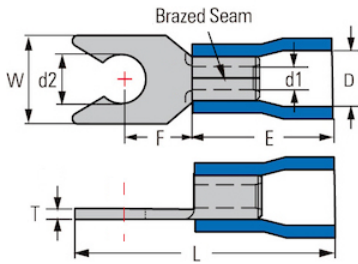

COMPRESSION CONNECTORS

Cat. Nos	Application for Cable Size				Dimension(mm)								Std. Pkg.
	Stud(Metric)	mm <sup>2</sup>	A.W.G	Stripped Length(mm)	E	L	T	F	W	d1	d2	D	
LSV2237	3.5	0.5-1.5	22-16	6.5-7.0	10	21	0.75	6.50	6.4	1.7	3.7	4.3	100
LSV2204S	4	0.5-1.5	22-16	6.5-7.0	10	21	0.75	6.50	7.2	1.7	4.3	4.3	100
LSV2204L	4	0.5-1.5	22-16	6.5-7.0	10	21	0.75	6.50	8.1	1.7	4.3	4.3	100
LSV2205S	5	0.5-1.5	22-16	6.5-7.0	10	21	0.75	6.50	8.1	1.7	5.3	4.3	100
LSV2205L	5	0.5-1.5	22-16	6.5-7.0	10	21	0.75	6.50	9.5	1.7	5.3	4.3	100
LSV1637	3.5	1.5-2.5	16-14	6.5-7.0	10	21	0.8	6.50	6	2.3	3.7	4.8	100
LSV1604	4	1.5-2.5	16-14	6.5-7.0	10	21	0.8	6.50	7.2	2.3	4.3	4.8	100
LSV1604L	4	1.5-2.5	16-14	6.5-7.0	10	21	0.8	6.50	8.1	2.3	4.3	4.8	100
LSV1605S	5	1.5-2.5	16-14	6.5-7.0	10	21	0.8	6.50	8.1	2.3	5.3	4.8	100
LSV1605	5	1.5-2.5	16-14	6.5-7.0	10	21	0.8	6.50	9.3	2.3	5.3	4.8	100
LSV1237	3.5	4-6	12-10	7.0-8.0	13	25.2	1	7.00	8.3	3.4	3.7	6.3	100
LSV1204	4	4-6	12-10	7.0-8.0	13	25.2	1	7.00	8.3	3.4	4.3	6.3	100
LSV1205	5	4-6	12-10	7.0-8.0	13	25.2	1	7.00	9	3.4	5.3	6.3	100