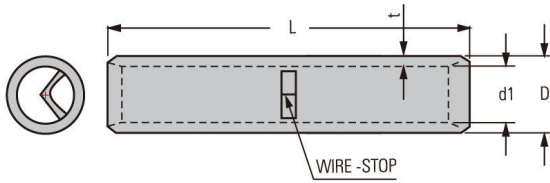

COMPRESSION CONNECTORS

Cat. Nos	Application for Cable Size			Dimension(mm)			Std. Pkg.
	mm <sup>2</sup>	A.W.G	Stripped Length(mm)	L	D	d1	
GK6	4-6	12-10	11.50	25	5.5	4	100
GK10	10	8	11.50	25	6.9	4.8	100
GK16	16	6	13.50	29	7.8	5.8	100
GK25	25	4	13.50	29	9.5	7.2	100
GK35	35	2	16.50	35	11	8.3	100
GK50	50	1/0	16.50	35	12.5	9.7	100
GK70	70	2/0	21.50	45	15	11.7	100
GK95	95	3/0	22.50	47	17	13.7	100
GK120	120	4/0	25.00	52	20	15.8	100
GK150	150	250/300	28.50	59	21	16.6	100
GK185	185	300/350	31.50	65	23.5	18.5	100
GK240	240	400/450	36.50	75	26.4	21.4	100
GK300	300	500/600	44.00	90	28.6	23.6	100
GK400	400	600/750	52.00	106	32.8	27	100
GK500	500	800/1000	54.00	110	38.4	30	100
GK630	630	1000/1250	54.00	110	44.7	34.5	100