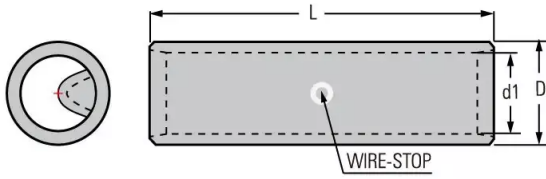

COMPRESSION CONNECTORS

Cat. Nos	Application for Cable Size			Dimension(mm)			Std. Pkg.
	mm ²	A.W.G	Stripped Length(mm)	L	D	d1	
GP6	4-6	12-10	10.00	25	5.5	4	100
GP10	10	8	11.50	25	6.9	4.8	100
GP16	16	6	12.50	29	7.8	5.8	100
GP25	25	4	13.50	29	9.5	7.2	100
GP35	35	2	15.50	35	11	8.3	100
GP50	50	1/0	16.00	35	12.5	9.7	100
GP70	70	2/0	18.00	45	15	11.7	100
GP95	95	3/0	20.00	47	17	13.7	100
GP120	120	4/0	22.00	52	20	15.8	100
GP150	150	250/300	27.00	59	21	16.6	100
GP185	185	300/350	30.00	65	23.5	18.5	100
GP240	240	400/450	35.00	75	26.4	21.4	100
GP300	300	500/600	42.50	90	28.6	23.6	100
GP400	400	600/750	42.50	106	32.8	27	100
GP500	500	800/1000	47.50	110	38.4	30	100
GP630	630	1000/1250	47.50	110	44.7	34.5	100