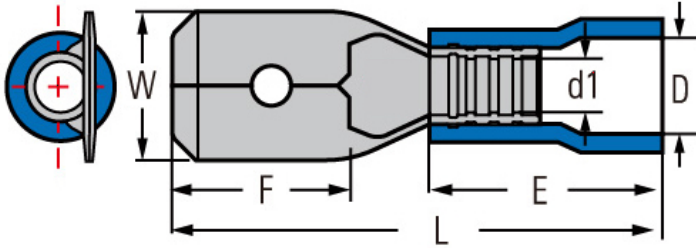

COMPRESSION CONNECTORS

Cat. Nos	Application for Cable Size				Dimension(mm)							Std. Pkg.
	Mating Tab	mm ²	A.W.G	Stripped Length(mm)	E	L	T	F	W	d1	D	
MDV221105	(0.5x2.8)	0.5-1.5	22-16	6.5-7.0	10	18.7	0.5	6.50	2.8	1.7	3.5	100
MDV221108	(0.8x2.8)	0.5-1.5	22-16	6.5-7.0	10	18.7	0.4	6.50	2.8	1.7	3.5	100
MDV221875	(0.5x4.75)	0.5-1.5	22-16	6.5-7.0	10	19.2	0.5	6.70	4.8	1.7	3.5	100
MDV221878	(0.8x4.75)	0.5-1.5	22-16	6.5-7.0	10	19.2	0.4	6.70	4.8	1.7	3.5	100
MDV22250	(0.8x6.35)	0.5-1.5	22-16	6.5-7.0	10	20.8	0.4	7.60	6.4	1.7	3.5	100
MDV161105	(0.5x2.8)	1.5-2.5	16-14	6.5-7.0	10	18.7	0.5	6.50	2.8	2.3	4.1	100
MDV161108	(0.8x2.8)	1.5-2.5	16-14	6.5-7.0	10	18.7	0.4	6.50	2.8	2.3	4.1	100
MDV161875	(0.5x4.75)	1.5-2.5	16-14	6.5-7.0	10	19.2	0.5	7.60	4.8	2.3	4.1	100
MDV161878	(0.8x4.75)	1.5-2.5	16-14	6.5-7.0	10	19.2	0.4	7.60	4.8	2.3	4.1	100
MDV16250	(0.8x6.35)	1.5-2.5	16-14	6.5-7.0	10	20.8	0.4	7.60	6.4	2.3	4.1	100
MDV12250	(0.8x6.35)	4-6	12-10	7.0-8.0	13	24	0.4	7.60	6.4	3.4	5.6	100