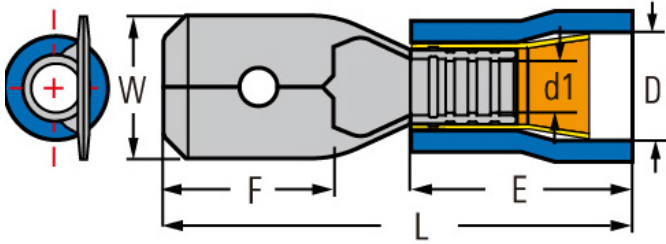

COMPRESSION CONNECTORS

Cat. Nos	Application for Cable Size				Dimension(mm)							Std. Pkg.
	Mating Tab	mm ²	A.W.G	Stripped Length(mm)	E	L	T	F	W	d1	D	
MDD221105SD	(0.5×2.8)	0.5-1.5	22-16	6.5-7.0	10.5	18.7	0.5	6.50	2.8	1.7	3.9	100
MDD221108SD	(0.8×2.8)	0.5-1.5	22-16	6.5-7.0	10.5	18.7	0.4	6.50	2.8	1.7	3.9	100
MDD221875SD	(0.5×4.75)	0.5-1.5	22-16	6.5-7.0	10.5	19.2	0.5	6.70	4.8	1.7	3.9	100
MDD221878SD	(0.8×4.75)	0.5-1.5	22-16	6.5-7.0	10.5	19.2	0.4	6.70	4.8	1.7	3.9	100
MDD22250SD	(0.8×6.35)	0.5-1.5	22-16	6.5-7.0	10.5	20.8	0.4	7.70	6.4	1.7	3.9	100
MDD161105SD	(0.5×2.8)	1.5-2.5	16-14	6.5-7.0	10.5	18.7	0.5	6.50	2.8	2.3	4.7	100
MDD161108SD	(0.8×2.8)	1.5-2.5	16-14	6.5-7.0	10.5	18.7	0.4	6.50	2.8	2.3	4.7	100
MDD161875SD	(0.5×4.75)	1.5-2.5	16-14	6.5-7.0	10.5	19.2	0.5	6.70	4.8	2.3	4.7	100
MDD161878SD	(0.8×4.75)	1.5-2.5	16-14	6.5-7.0	10.5	19.2	0.4	6.70	4.8	2.3	4.7	100
MDD16250SD	(0.8×6.35)	1.5-2.5	16-14	6.5-7.0	10.5	20.8	0.4	7.70	6.4	2.3	4.7	100
MDD12250SD	(0.8×6.35)	4-6	12-10	7.0-8.0	13	24	0.4	7.70	6.4	3.4	6.3	100