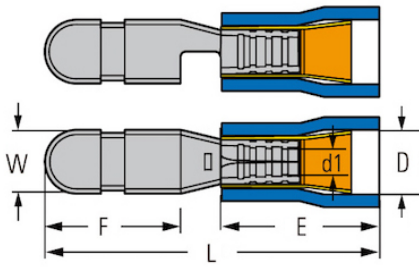

COMPRESSION CONNECTORS

Cat. Nos	Application for Cable Size		Dimension(mm)								Std. Pkg.
	mm ²	A.W.G Stripped Length(mm)	E	L	T	F	W	d1	D		
MPD22156SD	0.5-1.5	22-16	6.5-7.0	10.5	21	0.4	8.50	4	1.7	3.8	100
MPD16156SD	1.5-2.5	16-14	6.5-7.0	10.5	21	0.4	8.50	4	2.3	4.7	100
MPD16195SD	1.5-2.5	16-14	6.5-7.0	10.5	22.5	0.4	10.00	5	2.3	4.7	100
MPD12195SD	4-6	12-10	7.0-8.0	13	25.5	0.4	10.00	5	3.4	6.2	100