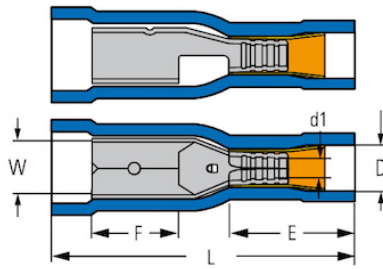

Metric connectors for copper conductor
VINYL-FULLY INSULATED DOUBLE CRIMP BULLET-FEMALE DISCONNECTORS

Cat. Nos	Conduct Size sq.mm				Stud	Dimensions mm					Std. Pkg.
	Stranded	Flexible	2r	5f / 6f		A	B	C	R	ID	
FRD22156SD	—	-	-	-	—	0.00	0.00		—	0.00	100
FRD16156SD	—	-	-	-	—	0.00	0.00		—	0.00	100
FRD16195SD	—	-	-	-	—	0.00	0.00		—	0.00	100
FRD12195SD	—	-	-	-	—	0.00	0.00		—	0.00	100
FRD22156	—	-	-	-	—	0.00	0.00		—	0.00	100
FRD16156	—	-	-	-	—	0.00	0.00		—	0.00	100
FRD16195	—	-	-	-	—	0.00	0.00		—	0.00	100
FRD12195	—	-	-	-	—	0.00	0.00		—	0.00	100