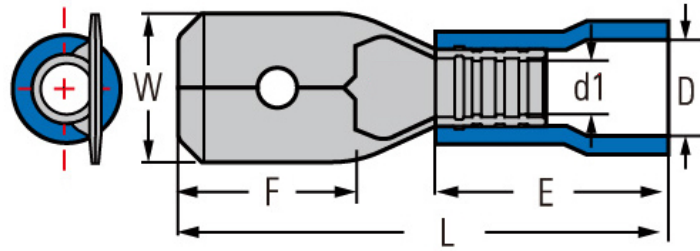

Metric connectors for copper conductor
VINYL-INSULATED MALE DISCONNECTORS

Cat. Nos	Conduct Size sq.mm					Dimensions mm					Std. Pkg.
	Stranded	Flexible	2r	5f / 6f	Stud	A	B	C	R	ID	
MDV221105	—	-	-	-	—	0.00	0.00		—	0.00	100
MDV221108	—	-	-	-	—	0.00	0.00		—	0.00	100
MDV221875	—	-	-	-	—	0.00	0.00		—	0.00	100
MDV221878	—	-	-	-	—	0.00	0.00		—	0.00	100
MDV22250	—	-	-	-	—	0.00	0.00		—	0.00	100
MDV161105	—	-	-	-	—	0.00	0.00		—	0.00	100
MDV161108	—	-	-	-	—	0.00	0.00		—	0.00	100
MDV161875	—	-	-	-	—	0.00	0.00		—	0.00	100
MDV161878	—	-	-	-	—	0.00	0.00		—	0.00	100
MDV16250	—	-	-	-	—	0.00	0.00		—	0.00	100
MDV12250	—	-	-	-	—	0.00	0.00		—	0.00	100