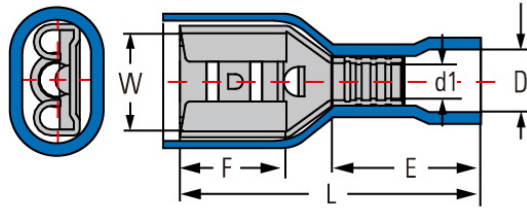

Metric connectors for copper conductor
VINYL-FULLY INSULATED FEMALE DISCONNECTORS

Cat. Nos	Conduct Size sq.mm				Stud	Dimensions mm					Std. Pkg.
	Stranded	Flexible	2r	5f / 6f		A	B	C	R	ID	
FDFV221105	—	-	-	-	—	0.00	0.00		—	0.00	100
FDFV221108	—	-	-	-	—	0.00	0.00		—	0.00	100
FDFV221875	—	-	-	-	—	0.00	0.00		—	0.00	100
FDFV221878	—	-	-	-	—	0.00	0.00		—	0.00	100
FDFV22250	—	-	-	-	—	0.00	0.00		—	0.00	100
FDFV161105	—	-	-	-	—	0.00	0.00		—	0.00	100
FDFV161108	—	-	-	-	—	0.00	0.00		—	0.00	100
FDFV161875	—	-	-	-	—	0.00	0.00		—	0.00	100
FDFV161878	—	-	-	-	—	0.00	0.00		—	0.00	100
FDFV16250	—	-	-	-	—	0.00	0.00		—	0.00	100
FDFV12250	—	-	-	-	—	0.00	0.00		—	0.00	100