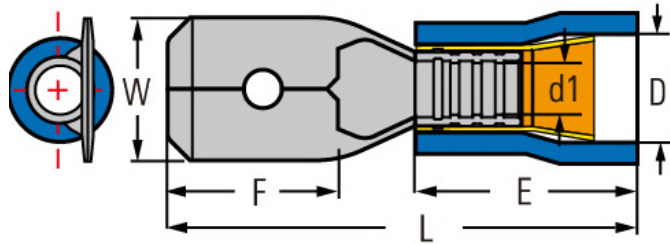

Metric connectors for copper conductor
VINYL-INSULATED DOUBLE CRIMP MALE DISCONNECTORS

Cat. Nos	Conduct Size sq.mm					Dimensions mm					Std. Pkg.
	Stranded	Flexible	2r	5f / 6f	Stud	A	B	C	R	ID	
MDD221105SD	—	-	-	-	—	0.00	0.00	—	—	0.00	100
MDD221108SD	—	-	-	-	—	0.00	0.00	—	—	0.00	100
MDD221875SD	—	-	-	-	—	0.00	0.00	—	—	0.00	100
MDD221878SD	—	-	-	-	—	0.00	0.00	—	—	0.00	100
MDD22250SD	—	-	-	-	—	0.00	0.00	—	—	0.00	100
MDD161105SD	—	-	-	-	—	0.00	0.00	—	—	0.00	100
MDD161108SD	—	-	-	-	—	0.00	0.00	—	—	0.00	100
MDD161875SD	—	-	-	-	—	0.00	0.00	—	—	0.00	100
MDD161878SD	—	-	-	-	—	0.00	0.00	—	—	0.00	100
MDD16250SD	—	-	-	-	—	0.00	0.00	—	—	0.00	100
MDD12250SD	—	-	-	-	—	0.00	0.00	—	—	0.00	100