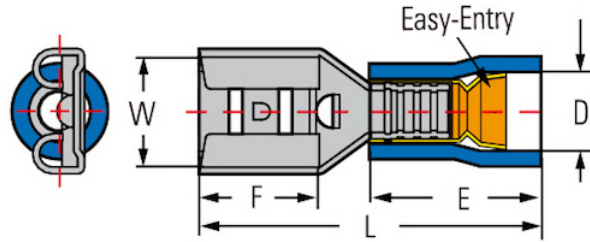

Metric connectors for copper conductor
VINYL-INSULATED DOUBLE CRIMP FEMALE DISCONNECTORS(EASY ENTRY)

Cat. Nos	Conduct Size sq.mm				Stud	Dimensions mm					Std. Pkg.
	Stranded	Flexible	2r	5f / 6f		A	B	C	R	ID	
FDD221105	—	-	-	-	—	0.00	0.00	—	—	0.00	100
FDD221108	—	-	-	-	—	0.00	0.00	—	—	0.00	100
FDD221875	—	-	-	-	—	0.00	0.00	—	—	0.00	100
FDD221878	—	-	-	-	—	0.00	0.00	—	—	0.00	100
FDD22250	—	-	-	-	—	0.00	0.00	—	—	0.00	100
FDD161105	—	-	-	-	—	0.00	0.00	—	—	0.00	100
FDD161108	—	-	-	-	—	0.00	0.00	—	—	0.00	100
FDD161875	—	-	-	-	—	0.00	0.00	—	—	0.00	100
FDD161878	—	-	-	-	—	0.00	0.00	—	—	0.00	100
FDD16250	—	-	-	-	—	0.00	0.00	—	—	0.00	100
FDD16312	—	-	-	-	—	0.00	0.00	—	—	0.00	100
FDD12250	—	-	-	-	—	0.00	0.00	—	—	0.00	100
FDD12375	—	-	-	-	—	0.00	0.00	—	—	0.00	100