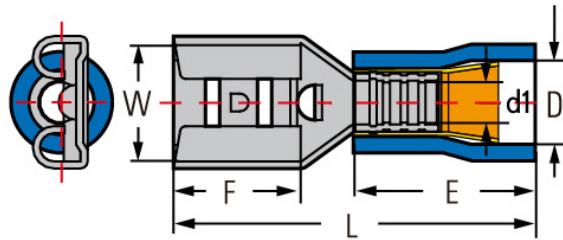

Metric connectors for copper conductor
VINYL-INSULATED DOUBLE CRIMP FEMALE DISCONNECTORS

Cat. Nos	Conduct Size sq.mm				Stud	Dimensions mm					Std. Pkg.
	Stranded	Flexible	2r	5f / 6f		A	B	C	R	ID	
FDD221105SD	—	-	-	-	—	0.00	0.00		—	0.00	100
FDD221108SD	—	-	-	-	—	0.00	0.00		—	0.00	100
FDD221875SD	—	-	-	-	—	0.00	0.00		—	0.00	100
FDD221878SD	—	-	-	-	—	0.00	0.00		—	0.00	100
FDD22250SD	—	-	-	-	—	0.00	0.00		—	0.00	100
FDD161105SD	—	-	-	-	—	0.00	0.00		—	0.00	100
FDD161108SD	—	-	-	-	—	0.00	0.00		—	0.00	100
FDD161875SD	—	-	-	-	—	0.00	0.00		—	0.00	100
FDD161878SD	—	-	-	-	—	0.00	0.00		—	0.00	100
FDD16250SD	—	-	-	-	—	0.00	0.00		—	0.00	100
FDD16312SD	—	-	-	-	—	0.00	0.00		—	0.00	100
FDD12250SD	—	-	-	-	—	0.00	0.00		—	0.00	100
FDD12375SD	—	-	-	-	—	0.00	0.00		—	0.00	100