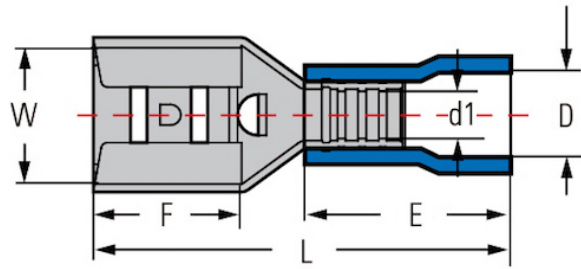

Metric connectors for copper conductor
VINYL-INSULATED FEMALE DISCONNECTORS

Cat. Nos	Conduct Size sq.mm					Dimensions mm					Std. Pkg.
	Stranded	Flexible	2r	5f / 6f	Stud	A	B	C	R	ID	
FDV221105	—	-	-	-	—	0.00	0.00		—	0.00	100
FDV221108	—	-	-	-	—	0.00	0.00		—	0.00	100
FDV221875	—	-	-	-	—	0.00	0.00		—	0.00	100
FDV221878	—	-	-	-	—	0.00	0.00		—	0.00	100
FDV22250	—	-	-	-	—	0.00	0.00		—	0.00	100
FDV161105	—	-	-	-	—	0.00	0.00		—	0.00	100
FDV161108	—	-	-	-	—	0.00	0.00		—	0.00	100
FDV161875	—	-	-	-	—	0.00	0.00		—	0.00	100
FDV161878	—	-	-	-	—	0.00	0.00		—	0.00	100
FDV16250	—	-	-	-	—	0.00	0.00		—	0.00	100
FDV16312	—	-	-	-	—	0.00	0.00		—	0.00	100
FDV12250	—	-	-	-	—	0.00	0.00		—	0.00	100
FDV12375	—	-	-	-	—	0.00	0.00		—	0.00	100