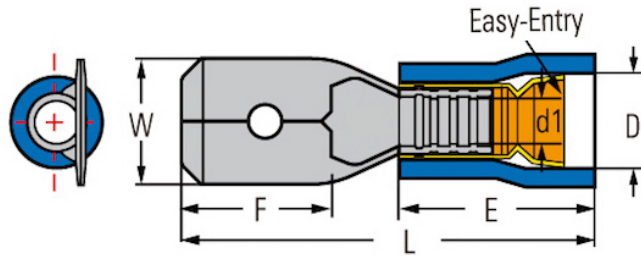

Metric connectors for copper conductor
VINYL-INSULATED DOUBLE CRIMP MALE DISCONNECTORS(EASY ENTRY)

Cat. Nos	Conduct Size sq.mm					Dimensions mm					Std. Pkg.
	Stranded	Flexible	2r	5f / 6f	Stud	A	B	C	R	ID	
MDD221105	—	-	-	-	—	0.00	0.00		—	0.00	100
MDD221108	—	-	-	-	—	0.00	0.00		—	0.00	100
MDD221875	—	-	-	-	—	0.00	0.00		—	0.00	100
MDD221878	—	-	-	-	—	0.00	0.00		—	0.00	100
MDD22250	—	-	-	-	—	0.00	0.00		—	0.00	100
MDD161105	—	-	-	-	—	0.00	0.00		—	0.00	100
MDD161108	—	-	-	-	—	0.00	0.00		—	0.00	100
MDD161875	—	-	-	-	—	0.00	0.00		—	0.00	100
MDD161878	—	-	-	-	—	0.00	0.00		—	0.00	100
MDD16250	—	-	-	-	—	0.00	0.00		—	0.00	100
MDD12250	—	-	-	-	—	0.00	0.00		—	0.00	100