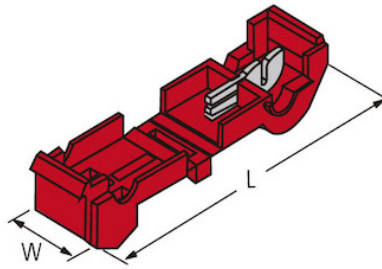

Metric connectors for copper conductor
QUICK SPLICE CONNECTORS

Cat. Nos	Conduct Size sq.mm				Stud	Dimensions mm					Std. Pkg.
	Stranded	Flexible	2r	5f / 6f		A	B	C	R	ID	
QS22	—	-	-	-	—	0.00	0.00		—	0.00	100
QS16	—	-	-	-	—	0.00	0.00		—	0.00	100
QS12	—	-	-	-	—	0.00	0.00		—	0.00	100