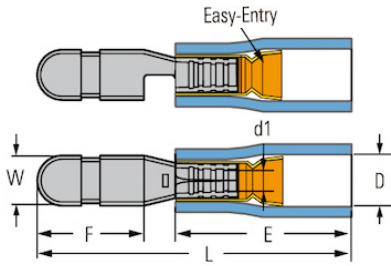

COMPRESSION CONNECTORS

Cat. Nos	Application for Cable Size			Dimension(mm)							Std. Pkg.
	mm <sup>2</sup>	A.W.G	Stripped Length(mm)	E	L	T	F	W	d1	D	
MHSDB22156	0.5-1.5	22-16	6.5-7.0	25	36	0.4	8.50	4	1.7	4.5	100
MHSDB16156	1.5-2.5	16-14	6.5-7.0	25	36	0.4	8.50	4	2.3	5.5	100
MHSDB16195	1.5-2.5	16-14	6.5-7.0	25	37.5	0.4	10.00	5	2.3	5.5	100
MHSDB12195	4-6	12--10	7.0-8.0	26	38.5	0.4	10.00	5	3.4	6.5	100