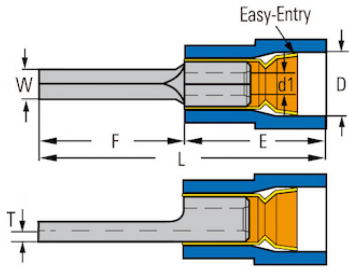

COMPRESSION CONNECTORS

Cat. Nos	Application for Cable Size			Dimension(mm)							Std. Pkg.
	mm ²	A.W.G	Stripped Length(mm)	E	L	T	F	W	d1	D	
DPN2209D	22-16	0.5-1.5	7.5-8.0	10	18.8	0.75	9.00	1.9	1.7	4.3	100
DPN2210D	22-16	0.5-1.5	7.5-8.0	10	19.8	0.75	10.00	1.9	1.7	4.3	100
DPN2212D	22-16	0.5-1.5	7.5-8.0	10	21.8	0.75	12.00	1.9	1.7	4.3	100
DPN1609D	16-14	1.5-2.5	7.5-8.0	10	18.8	0.8	9.00	1.9	2.3	4.8	100
DPN1610D	16-14	1.5-2.5	7.5-8.0	10	19.8	0.8	10.00	1.9	2.3	4.8	100
DPN1612D	16-14	1.5-2.5	7.5-8.0	10	21.8	0.8	12.00	1.9	2.3	4.8	100
DPN1613D	16-14	1.5-2.5	7.5-8.0	10	22.8	0.8	13.00	1.9	2.3	4.8	100
DPN1614D	16-14	1.5-2.5	7.5-8.0	10	23.8	0.8	14.00	1.9	2.3	4.8	100
DPN1615D	16-14	1.5-2.5	7.5-8.0	10	24.8	0.8	15.00	1.9	2.3	4.8	100
DPN1616D	16-14	1.5-2.5	7.5-8.0	10	26	0.8	16.00	1.9	2.3	4.8	100
DPN1210D	12-10	4-6	8.5-9.0	13	23	1	10.00	2.8	3.4	6.7	100
DPN1212D	12-10	4-6	8.5-9.0	13	25	1	12.00	2.8	3.4	6.7	100
DPN1213D	12-10	4-6	8.5-9.0	13	26	1	14.00	2.8	3.4	6.7	100