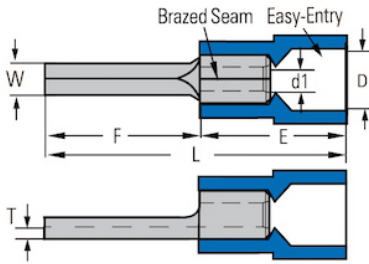

COMPRESSION CONNECTORS

Cat. Nos	Application for Cable Size			Dimension(mm)							Std. Pkg.
	mm ²	A.W.G	Stripped Length(mm)	E	L	T	F	W	d1	D	
DPN2209BS	22-16	0.5-1.5	7.5-8.0	10.7	19.8	0.75	9.00	1.9	1.7	3.9	100
DPN2210BS	22-16	0.5-1.5	7.5-8.0	10.7	20.5	0.75	10.00	1.9	1.7	3.9	100
DPN2212BS	22-16	0.5-1.5	7.5-8.0	10.7	22.5	0.75	12.00	1.9	1.7	3.9	100
DPN1609BS	16-14	1.5-2.5	7.5-8.0	10.7	19.8	0.8	9.00	1.9	2.3	4.5	100
DPN1610BS	16-14	1.5-2.5	7.5-8.0	10.7	20.5	0.8	10.00	1.9	2.3	4.5	100
DPN1612BS	16-14	1.5-2.5	7.5-8.0	10.7	22.5	0.8	12.00	1.9	2.3	4.5	100
DPN1613BS	16-14	1.5-2.5	7.5-8.0	10.7	23.5	0.8	13.00	1.9	2.3	4.5	100
DPN1614BS	16-14	1.5-2.5	7.5-8.0	10.7	24.5	0.8	14.00	1.9	2.3	4.5	100
DPN1615BS	16-14	1.5-2.5	7.5-8.0	10.7	25.5	0.8	15.00	1.9	2.3	4.5	100
DPN1616BS	16-14	1.5-2.5	7.5-8.0	10.7	26.7	0.8	16.00	1.9	2.3	4.5	100
DPN1210BS	12-10	4-6	8.5-9.0	12.7	22.7	1	10.00	2.8	3.4	6.4	100
DPN1212BS	12-10	4-6	8.5-9.0	12.7	24.7	1	12.00	2.8	3.4	6.4	100
DPN1213BS	12-10	4-6	8.5-9.0	12.7	25.7	1	14.00	2.8	3.4	6.4	100
DPN0812BS	8	10	10-10.5	16	30.5	2.4	12.00	4.3	4.5	7.6	100
DPNB0812BS	8	10	10-10.5	16	30.5	2.4	12.00	4.3	4.5	7.6	100
DPN0613BS	6	16	12.5-13	21	36.5	2.6	13.00	5.5	5.8	11	100
DPNB0613BS	6	16	12.5-13	21	36.5	2.6	13.00	5.5	5.8	11	100
DPN0415BS	4	25	16-16.5	25	42.5	2.6	15.00	6.8	7	11.2	100
DPNB0415BS	4	25	16-16.5	25	42.5	2.6	15.00	6.8	7	11.2	100
DPN0220BS	2	35	18.5-19	30.5	54.5	3.2	20.00	8	8.4	14	100
DPNB0220BS	2	35	18.5-19	30.5	54.5	3.2	20.00	8	8.4	14	100