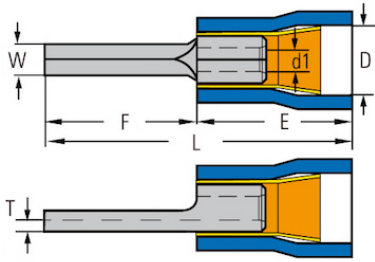

COMPRESSION CONNECTORS

Cat. Nos	Application for Cable Size			Dimension(mm)							DStd. Pkg.
	mm <sup>2</sup>	A.W.G	Stripped Length(mm)	E	L	T	F	W	d1		
DPV2209D	22-16	0.5-1.5	6.5-7.0	10.5	18.8	0.75	9.00	1.9	1.7	4.3	100
DPV2210D	22-16	0.5-1.5	6.5-7.0	10.5	19.8	0.75	10.00	1.9	1.7	4.3	100
DPV2212D	22-16	0.5-1.5	6.5-7.0	10.5	21.8	0.75	12.00	1.9	1.7	4.3	100
DPV1609D	16-14	1.5-2.5	6.5-7.0	10.5	18.8	0.8	9.00	1.9	2.3	4.8	100
DPV1610D	16-14	1.5-2.5	6.5-7.0	10.5	19.8	0.8	10.00	1.9	2.3	4.8	100
DPV1612D	16-14	1.5-2.5	6.5-7.0	10.5	21.8	0.8	12.00	1.9	2.3	4.8	100
DPV1613D	16-14	1.5-2.5	6.5-7.0	10.5	22.8	0.8	13.00	1.9	2.3	4.8	100
DPV1614D	16-14	1.5-2.5	6.5-7.0	10.5	23.8	0.8	14.00	1.9	2.3	4.8	100
DPV1615D	16-14	1.5-2.5	6.5-7.0	10.5	24.8	0.8	15.00	1.9	2.3	4.8	100
DPV1616D	16-14	1.5-2.5	6.5-7.0	10.5	26	0.8	16.00	1.9	2.3	4.8	100
DPV1210D	12-10	4-6	7.5-8.0	13	23	1	10.00	2.8	3.4	6.7	100
DPV1212D	12-10	4-6	7.5-8.0	13	25	1	12.00	2.8	3.4	6.7	100
DPV1213D	12-10	4-6	7.5-8.0	13	26	1	14.00	2.8	3.4	6.7	100