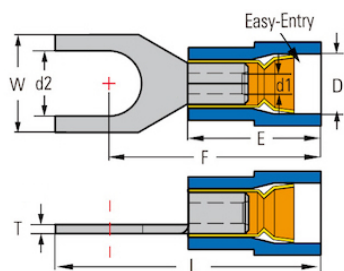

COMPRESSION CONNECTORS

Cat. Nos	Application for Cable Size			Dimension(mm)									Std. Pkg.
	Stud(Metric)	mm ²	A.W.G Stripped Length(mm)	E	L	T	F	W	d1	d2	D		
DSND2203BS	3	0.5-1.5	20-16	7.5-8.0	10.7	19.3	0.75	16.00	6	1.7	3.2	4.4	100
DSND2235BS	3.5	0.5-1.5	20-16	7.5-8.0	10.7	19.3	0.75	16.00	6	1.7	3.7	4.4	100
DSND2204BS	4	0.5-1.5	20-16	7.5-8.0	10.7	21.3	0.75	17.00	6.8	1.7	4.3	4.4	100
DSND2204LBS	4	0.5-1.5	20-16	7.5-8.0	10.7	21.3	0.75	17.00	8	1.7	4.3	4.4	100
DSND2205BS	5	0.5-1.5	20-16	7.5-8.0	10.7	23.3	0.75	18.00	10	1.7	5.3	4.4	100
DSND2206BS	6	0.5-1.5	20-16	7.5-8.0	10.7	25.9	0.75	20.00	11	1.7	6.4	4.4	100
DSND1603BS	3	1.5-2.5	16-13	7.5-8.0	10.7	19.6	0.8	18.00	5.5	2.3	3.2	5	100
DSND1635BS	3.5	1.5-2.5	16-13	7.5-8.0	10.7	19.6	0.8	16.00	6	2.3	3.7	5	100
DSND1604BS	4	1.5-2.5	16-13	7.5-8.0	10.7	21.6	0.8	17.00	6.8	2.3	4.3	5	100
DSND1604LBS	4	1.5-2.5	16-13	7.5-8.0	10.7	21.6	0.8	17.00	8	2.3	4.3	5	100
DSND1605BS	5	1.5-2.5	16-13	7.5-8.0	10.7	24.6	0.8	19.00	10	2.3	5.3	5	100
DSND1606BS	6	1.5-2.5	16-13	7.5-8.0	10.7	27.1	0.8	21.00	11	2.3	6.4	5	100
DSND1204BS	4	4-6	12-10	8.5-9.0	12.7	23.9	1	21.00	8	3.4	4.3	7	100
DSND1205BS	5	4-6	12-10	8.5-9.0	12.7	26.1	1	22.00	10	3.4	5.3	7	100
DSND1206BS	6	4-6	12-10	8.5-9.0	12.7	27.9	1	23.00	11	3.4	6.4	7	100
DSND1208BS	8	4-6	12-10	8.5-9.0	12.7	32.3	1	26.00	14	3.4	8.4	7	100
DSND1210BS	10	4-6	12-10	8.5-9.0	12.7	35.3	1	28.00	18	3.4	10.5	7	100