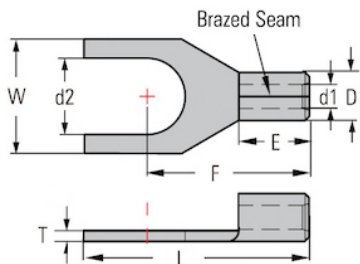

COMPRESSION CONNECTORS

Cat. Nos	Application for Cable Size			Dimension(mm)									Std. Pkg.
	Stud(Metric)	mm ²	A.W.G Stripped Length(mm)	E	L	T	F	W	d1	d2	D		
DS2203BS	3	0.5-1.5	22-16	6.00	5	13.6	0.75	11.00	6	1.7	3.3	3.4	100
DS2235BS	3.5	0.5-1.5	22-16	6.00	5	13.6	0.75	11.00	6	1.7	3.8	3.4	100
DS2204BS	4	0.5-1.5	22-16	6.00	5	15.6	0.75	12.00	6.8	1.7	4.4	3.4	100
DS2204LBS	4	0.5-1.5	22-16	6.00	5	15.6	0.75	12.00	8	1.7	4.4	3.4	100
DS2205BS	5	0.5-1.5	22-16	6.00	5	17.6	0.75	13.00	10	1.7	5.4	3.4	100
DS2206BS	6	0.5-1.5	22-16	6.00	5	20.2	0.75	15.00	11	1.7	6.6	3.4	100
DS1603BS	3	1.5--2.5	16-14	6.00	5	13.6	0.8	13.00	6	2.3	3.3	4	100
DS1635BS	3.5	1.5--2.5	16-14	6.00	5	13.6	0.8	11.00	6	2.3	3.8	4	100
DS1604BS	4	1.5--2.5	16-14	6.00	5	15.6	0.8	12.00	6.8	2.3	4.4	4	100
DS1604LBS	4	1.5--2.5	16-14	6.00	5	15.6	0.8	12.00	8	2.3	4.4	4	100
DS1605BS	5	1.5--2.5	16-14	6.00	5	18.6	0.8	14.00	10	2.3	5.4	4	100
DS1606BS	6	1.5--2.5	16-14	6.00	5	21.2	0.8	16.00	11	2.3	6.6	4	100
DS1204BS	4	4--6	12-10	7.00	6	17.2	1	14.00	8	3.4	4.4	5.5	100
DS1205BS	5	4--6	12-10	7.00	6	19.4	1	15.00	10	3.4	5.4	5.5	100
DS1206BS	6	4--6	12-10	7.00	6	21.2	1	16.00	11	3.4	6.6	5.5	100
DS1208BS	8	4--6	12-10	7.00	6	25.6	1	19.00	14	3.4	8.5	5.5	100
DS1210BS	10	4--6	12-10	7.00	6	28.6	1	21.00	18	3.4	10.5	5.5	100