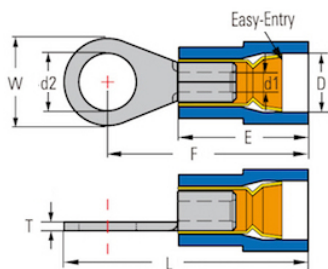

COMPRESSION CONNECTORS

Cat. Nos	Application for Cable Size			Dimension(mm)									Std. Pkg.
	Stud(Metric)	mm ²	A.W.G Stripped Length(mm)	E	L	T	F	W	d1	d2	D		
DRVE2202D	2	0.5-1	22-16	7.5-8.0	10.5	19	0.75	16.00	6	1.7	2.2	4.3	100
DRVE2225D	2.5	0.5-1	22-16	7.5-8.0	10.5	19	0.75	16.00	6	1.7	2.7	4.3	100
DRVE2203D	3	0.5-1	22-16	7.5-8.0	10.5	19	0.75	16.00	6	1.7	3.2	4.3	100
DRVE2235D	3.5	0.5-1	22-16	7.5-8.0	10.5	19	0.75	16.00	6	1.7	3.7	4.3	100
DRVE2204SD	4	0.5-1	22-16	7.5-8.0	10.5	20	0.75	16.50	7	1.7	4.3	4.3	100
DRVE2204D	4	0.5-1	22-16	7.5-8.0	10.5	21	0.75	17.00	8	1.7	4.3	4.3	100
DRVE2205SD	5	0.5-1	22-16	7.5-8.0	10.5	21.5	0.75	17.50	8	1.7	5.3	4.3	100
DRVE2205D	5	0.5-1	22-16	7.5-8.0	10.5	23	0.75	18.00	10	1.7	5.3	4.3	100
DRVE2206D	6	0.5-1	22-16	7.5-8.0	10.5	23	0.75	18.00	10	1.7	6.4	4.3	100
DRVE2206LD	6	0.5-1	22-16	7.5-8.0	10.5	25.5	0.75	20.00	11	1.7	6.4	4.3	100
DRVE2208D	8	0.5-1	22-16	7.5-8.0	10.5	29	0.75	22.00	14	1.7	8.5	4.3	100
DRVE2210D	10	0.5-1	22-16	7.5-8.0	10.5	29	0.75	22.00	14	1.7	10.5	4.3	100
DRVE2210LD	10	0.5-1	22-16	7.5-8.0	10.5	33	0.75	24.00	18	1.7	10.5	4.3	100
DRVE2212D	12	0.5-1	22-16	7.5-8.0	10.5	34	0.75	25.00	18	1.7	13	4.3	100
DRVE1603D	3	1-2.5	16-14	7.5-8.0	10.5	19	0.8	16.00	6	2.3	3.2	4.8	100
DRVE1635D	3.5	1-2.5	16-14	7.5-8.0	10.5	19	0.8	16.00	6	2.3	3.7	4.8	100
DRVE1604SD	4	1-2.5	16-14	7.5-8.0	10.5	20	0.8	16.60	6.8	2.3	4.3	4.8	100
DRVE1604D	4	1-2.5	16-14	7.5-8.0	10.5	21	0.8	17.00	8	2.3	4.3	4.8	100
DRVE1605SD	5	1-2.5	16-14	7.5-8.0	10.5	22.5	0.8	18.50	8	2.3	5.3	4.8	100
DRVE1605D	5	1-2.5	16-14	7.5-8.0	10.5	24	0.8	19.00	10	2.3	5.3	4.8	100
DRVE1606D	6	1-2.5	16-14	7.5-8.0	10.5	26.5	0.8	21.00	11	2.3	6.4	4.8	100
DRVE1608D	8	1-2.5	16-14	7.5-8.0	10.5	29	0.8	22.00	14	2.3	8.5	4.8	100
DRVE1610D	10	1-2.5	16-14	7.5-8.0	10.5	29.5	0.8	22.00	15	2.3	10.5	4.8	100
DRVE1610LD	10	1-2.5	16-14	7.5-8.0	10.5	32.5	0.8	23.50	18	2.3	10.5	4.8	100
DRVE1612D	12	1-2.5	16-14	7.5-8.0	10.5	34	0.8	25.00	18	2.3	13	4.8	100
DRVE1204DS	4	4-6	12-10	8.5-9.0	13	25	1	21.00	8	3.4	4.3	6.7	100
DRVE1205DS	5	4-6	12-10	8.5-9.0	13	27	1	22.00	10	3.4	5.3	6.7	100
DRVE1206D	6	4-6	12-10	8.5-9.0	13	28	1	22.50	11	3.4	6.4	6.7	100
DRVE1208D	8	4-6	12-10	8.5-9.0	13	33	1	26.00	14	3.4	8.5	6.7	100
DRVE1210D	10	4-6	12-10	8.5-9.0	13	37	1	28.00	18	3.4	10.5	6.7	100
DRVE1212D	12	4-6	12-10	8.5-9.0	13	37	1	28.00	18	3.4	13	6.7	100