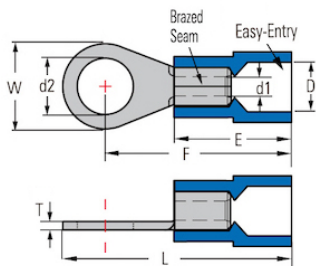

COMPRESSION CONNECTORS

Cat. Nos	Application for Cable Size			Dimension(mm)									Std. Pkg.
	Stud(Metric)	mm <sup>2</sup>	A.W.G Stripped Length(mm)	E	L	T	F	W	d1	d2	D		
DRN2225	2.5	0.5-1	22-16	7.5-8.0	10.7	19.7	0.75	17.00	6	1.6	2.7	3.9	100
DRN2203	3	0.5-1	22-16	7.5-8.0	10.7	19.7	0.75	17.00	6	1.6	3.2	3.9	100
DRN2235	3.5	0.5-1	22-16	7.5-8.0	10.7	19.7	0.75	17.00	6	1.6	3.7	3.9	100
DRN2204S	4	0.5-1	22-16	7.5-8.0	10.7	20.7	0.75	17.50	7	1.6	4.3	3.9	100
DRN2204	4	0.5-1	22-16	7.5-8.0	10.7	21.7	0.75	18.00	8	1.6	4.3	3.9	100
DRN2205S	5	0.5-1	22-16	7.5-8.0	10.7	22.2	0.75	18.50	8	1.6	5.3	3.9	100
DRN2205	5	0.5-1	22-16	7.5-8.0	10.7	23.7	0.75	19.00	10	1.6	5.3	3.9	100
DRN2206	6	0.5-1	22-16	7.5-8.0	10.7	23.7	0.75	19.00	10	1.6	6.6	3.9	100
DRN2206L	6	0.5-1	22-16	7.5-8.0	10.7	26.2	0.75	21.00	11	1.6	6.6	3.9	100
DRN2208	8	0.5-1	22-16	7.5-8.0	10.7	29.7	0.75	23.00	14	1.6	8.4	3.9	100
DRN2210	10	0.5-1	22-16	7.5-8.0	10.7	29.7	0.75	23.00	14	1.6	10.5	3.9	100
DRN2210L	10	0.5-1	22-16	7.5-8.0	10.7	33.7	0.75	25.00	18	1.6	10.5	3.9	100
DRN2212	12	0.5-1	22-16	7.5-8.0	10.7	34.7	0.75	26.00	18	1.6	13	3.9	100
DRN1603	3	1-2.5	16-14	7.5-8.0	10.7	19.7	0.8	17.00	6	2.3	3.2	4.5	100
DRN1635	3.5	1-2.5	16-14	7.5-8.0	10.7	19.7	0.8	17.00	6	2.3	3.7	4.5	100
DRN1604S	4	1-2.5	16-14	7.5-8.0	10.7	20.7	0.8	17.60	6.8	2.3	4.3	4.5	100
DRN1604	4	1-2.5	16-14	7.5-8.0	10.7	21.7	0.8	18.00	8	2.3	4.3	4.5	100
DRN1605S	5	1-2.5	16-14	7.5-8.0	10.7	23.2	0.8	19.50	8	2.3	5.3	4.5	100
DRN1605	5	1-2.5	16-14	7.5-8.0	10.7	24.7	0.8	20.00	10	2.3	5.3	4.5	100
DRN1606	6	1-2.5	16-14	7.5-8.0	10.7	27.2	0.8	22.00	11	2.3	6.6	4.5	100
DRN1608	8	1-2.5	16-14	7.5-8.0	10.7	29.7	0.8	23.00	14	2.3	8.4	4.5	100
DRN1610	10	1-2.5	16-14	7.5-8.0	10.7	30.2	0.8	17.00	15	2.3	10.5	4.5	100
DRN1610L	10	1-2.5	16-14	7.5-8.0	10.7	33.2	0.8	24.50	18	2.3	10.5	4.5	100
DRN1612	12	1-2.5	16-14	7.5-8.0	10.7	34.7	0.8	26.00	18	2.3	13	4.5	100
DRN1204S	4	4-6	12-10	8.5-9.0	12.7	25	1	21.00	8	3.4	4.3	6.4	100
DRN1205S	5	4-6	12-10	8.5-9.0	12.7	26.7	1	22.00	10	3.4	5.3	6.4	100
DRN1206	6	4-6	12-10	8.5-9.0	12.7	27.7	1	23.00	11	3.4	6.6	6.4	100
DRN1208	8	4-6	12-10	8.5-9.0	12.7	32.7	1	26.00	14	3.4	8.4	6.4	100
DRN1210	10	4-6	12-10	8.5-9.0	12.7	36.7	1	28.00	18	3.4	10.5	6.4	100
DRN1212	12	4-6	12-10	8.5-9.0	12.7	36.7	1	28.00	18	3.4	13	6.4	100
DRN2202	2	0.5-1	22-16	7.5-8.0	10.7	19.7	0.75	17.00	6	1.6	2.2	3.9	100