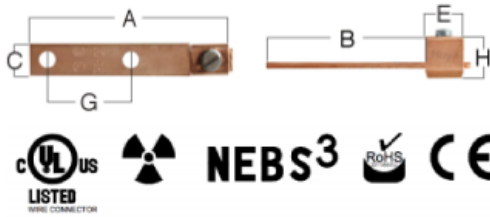

MECHANICAL CONNECTORS

Cat. Nos	Wire Range	Bolt Size	Hex Size	Dimension (in.)							Std. Pkg.
				A	B	C	D	E	G	H	
CM061401	14-6	3/16	SLOT	2.13	1.60	0.38	0.07	0.44	1.00	0.52	100
CM021201	12-2	1/4	SLOT	2.26	1.63	0.50	0.09	0.5	1.00	0.65	100
CM400601	#6-4/0	5/16	5/8	3.38	2.13	1.00	0.13	1	1.00	1.17	100
CM350101	#1-350	3/8	3/4	4.94	3.32	1.00	0.19	1.23	1.00	1.39	100
CM200801	#8-2/0	1/4	SLOT	2.94	1.88	0.62	0.13	0.62	1.00	0.88	100
CM511043	1/0-500	3/8	3/4	5.62	3.57	1.50	0.19	1.5	1.75	1.56	100
CM116143	600-1000	1/2	1.125	6.88	4.69	2.00	0.25	1.88	1.75	2.34	100