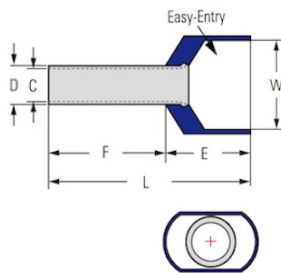

Metric connectors for copper conductor
Cord End Terminals

Cat. Nos	Conduct Size sq.mm				Dimensions mm							Std. Pkg.
	Stranded	Flexible	2r	5f / 6f	Stud	A	B	C	R	ID		
TE2208WHI	—	-	-	-	—	0.00	0.00	1.50	—	0.00	100	
TE2208ORG	—	-	-	-	—	0.00	0.00	1.50	—	0.00	100	
TE2008BLU	—	-	-	-	—	0.00	0.00	1.80	—	0.00	100	
TE2008WHI	—	-	-	-	—	0.00	0.00	1.80	—	0.00	100	
TE2008GRY	—	-	-	-	—	0.00	0.00	1.80	—	0.00	100	
TE2010BLU	—	-	-	-	—	0.00	0.00	1.80	—	0.00	100	
TE2010WHI	—	-	-	-	—	0.00	0.00	1.80	—	0.00	100	
TE2010GRY	—	-	-	-	—	0.00	0.00	1.80	—	0.00	100	
TE1808RED	—	-	-	-	—	0.00	0.00	2.10	—	0.00	100	
TE1808YLW	—	-	-	-	—	0.00	0.00	2.10	—	0.00	100	
TE1810RED	—	-	-	-	—	0.00	0.00	2.10	—	0.00	100	
TE1810YLW	—	-	-	-	—	0.00	0.00	2.10	—	0.00	100	
TE1608BLK	—	-	-	-	—	0.00	0.00	2.30	—	0.00	100	
TE1608RED	—	-	-	-	—	0.00	0.00	2.30	—	0.00	100	
TE1612BLK	—	-	-	-	—	0.00	0.00	2.30	—	0.00	100	
TE1612RED	—	-	-	-	—	0.00	0.00	2.30	—	0.00	100	
TE1408GRY	—	-	-	-	—	0.00	0.00	2.90	—	0.00	100	
TE1408BLU	—	-	-	-	—	0.00	0.00	2.90	—	0.00	100	
TE1410GRY	—	-	-	-	—	0.00	0.00	2.90	—	0.00	100	
TE1410BLU	—	-	-	-	—	0.00	0.00	2.90	—	0.00	100	
TE1412GRY	—	-	-	-	—	0.00	0.00	2.90	—	0.00	100	
TE1412BLU	—	-	-	-	—	0.00	0.00	2.90	—	0.00	100	
TE1413GRY	—	-	-	-	—	0.00	0.00	2.90	—	0.00	100	
TE1413BLU	—	-	-	-	—	0.00	0.00	2.90	—	0.00	100	
TE1212ORG	—	-	-	-	—	0.00	0.00	3.80	—	0.00	100	
TE1212GRY	—	-	-	-	—	0.00	0.00	3.80	—	0.00	100	
TE1012GRN	—	-	-	-	—	0.00	0.00	4.90	—	0.00	100	
TE1012BLK	—	-	-	-	—	0.00	0.00	4.90	—	0.00	100	
TE1012YLW	—	-	-	-	—	0.00	0.00	4.90	—	0.00	100	
TE1014GRN	—	-	-	-	—	0.00	0.00	4.90	—	0.00	100	
TE1014BLK	—	-	-	-	—	0.00	0.00	4.90	—	0.00	100	
TE1014YLW	—	-	-	-	—	0.00	0.00	4.90	—	0.00	100	
TE0814BRW	—	-	-	-	—	0.00	0.00	6.50	—	0.00	100	
TE0814IVO	—	-	-	-	—	0.00	0.00	6.50	—	0.00	100	
TE0814BRW	—	-	-	-	—	0.00	0.00	6.50	—	0.00	100	
TE0614IVO	—	-	-	-	—	0.00	0.00	8.30	—	0.00	100	
TE0614GRN	—	-	-	-	—	0.00	0.00	8.30	—	0.00	100	
TE0614BLU	—	-	-	-	—	0.00	0.00	8.30	—	0.00	100	