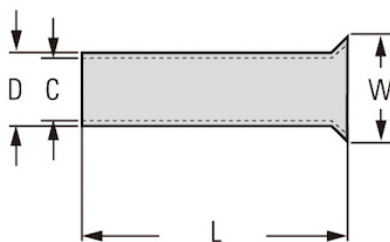

Metric connectors for copper conductor
NON-INSULATED CORD END TERMINALS

Cat. Nos	Conduct Size sq.mm				Stud	Dimensions mm					Std. Pkg.
	Stranded	Flexible	2r	5f / 6f		A	B	C	R	ID	
EN2606	—	-	-	-	—	0.00	0.00	0.80	—	0.00	100
EN2608	—	-	-	-	—	0.00	0.00	0.80	—	0.00	100
EN2406	—	-	-	-	—	0.00	0.00	0.80	—	0.00	100
EN2408	—	-	-	-	—	0.00	0.00	0.80	—	0.00	100
EN2206	—	-	-	-	—	0.00	0.00	1.00	—	0.00	100
EN2208	—	-	-	-	—	0.00	0.00	1.00	—	0.00	100
EN2210	—	-	-	-	—	0.00	0.00	1.00	—	0.00	100
EN2212	—	-	-	-	—	0.00	0.00	1.00	—	0.00	100
EN2006	—	-	-	-	—	0.00	0.00	1.30	—	0.00	100
EN2008	—	-	-	-	—	0.00	0.00	1.30	—	0.00	100
EN2010	—	-	-	-	—	0.00	0.00	1.30	—	0.00	100
EN2012	—	-	-	-	—	0.00	0.00	1.30	—	0.00	100
EN1806	—	-	-	-	—	0.00	0.00	1.50	—	0.00	100
EN1808	—	-	-	-	—	0.00	0.00	1.50	—	0.00	100
EN1810	—	-	-	-	—	0.00	0.00	1.50	—	0.00	100
EN1812	—	-	-	-	—	0.00	0.00	1.50	—	0.00	100
EN1606	—	-	-	-	—	0.00	0.00	1.70	—	0.00	100
EN1608	—	-	-	-	—	0.00	0.00	1.70	—	0.00	100
EN1610	—	-	-	-	—	0.00	0.00	1.70	—	0.00	100
EN1612	—	-	-	-	—	0.00	0.00	1.70	—	0.00	100
EN1618	—	-	-	-	—	0.00	0.00	1.70	—	0.00	100
EN1408	—	-	-	-	—	0.00	0.00	2.30	—	0.00	100
EN1410	—	-	-	-	—	0.00	0.00	2.30	—	0.00	100
EN1412	—	-	-	-	—	0.00	0.00	2.30	—	0.00	100
EN1418	—	-	-	-	—	0.00	0.00	2.30	—	0.00	100
EN1209	—	-	-	-	—	0.00	0.00	2.80	—	0.00	100
EN1210	—	-	-	-	—	0.00	0.00	2.80	—	0.00	100
EN1212	—	-	-	-	—	0.00	0.00	2.80	—	0.00	100
EN1012	—	-	-	-	—	0.00	0.00	3.50	—	0.00	100
EN1018	—	-	-	-	—	0.00	0.00	3.50	—	0.00	100
EN0812	—	-	-	-	—	0.00	0.00	4.50	—	0.00	100
EN0818	—	-	-	-	—	0.00	0.00	4.50	—	0.00	100
EN0612	—	-	-	-	—	0.00	0.00	5.80	—	0.00	100
EN0618	—	-	-	-	—	0.00	0.00	5.80	—	0.00	100
EN0416	—	-	-	-	—	0.00	0.00	7.50	—	0.00	100
EN0422	—	-	-	-	—	0.00	0.00	7.50	—	0.00	100
EN0216	—	-	-	-	—	0.00	0.00	8.30	—	0.00	100
EN0225	—	-	-	-	—	0.00	0.00	8.30	—	0.00	100
EN1020	—	-	-	-	—	0.00	0.00	10.50	—	0.00	100
EN1025	—	-	-	-	—	0.00	0.00	10.50	—	0.00	100
EN2020	—	-	-	-	—	0.00	0.00	13.50	—	0.00	100
EN2025	—	-	-	-	—	0.00	0.00	13.50	—	0.00	100
EN2032	—	-	-	-	—	0.00	0.00	13.50	—	0.00	100
EN3025	—	-	-	-	—	0.00	0.00	14.50	—	0.00	100
EN3032	—	-	-	-	—	0.00	0.00	14.50	—	0.00	100
EN4027	—	-	-	-	—	0.00	0.00	16.50	—	0.00	100
EN4032	—	-	-	-	—	0.00	0.00	16.50	—	0.00	100
EN2527	—	-	-	-	—	0.00	0.00	19.60	—	0.00	100
EN2532	—	-	-	-	—	0.00	0.00	19.60	—	0.00	100
EN3132	—	-	-	-	—	0.00	0.00	20.20	—	0.00	100
EN4140	—	-	-	-	—	0.00	0.00	23.00	—	0.00	100