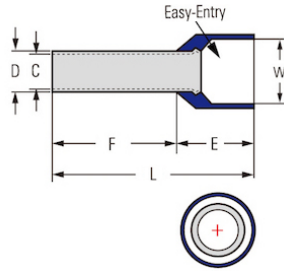

Metric connectors for copper conductor
NYLON-INSULATED CORD END TERMINALS

Cat. Nos	Conduct Size sq.mm				Dimensions mm							Std. Pkg.
	Stranded	Flexible	2r	5f / 6f	Stud	A	B	C	R	ID		
E2606VIO	—	-	-	-	—	0.00	0.00	0.80	—	0.00	100	
E2606BLU	—	-	-	-	—	0.00	0.00	0.80	—	0.00	100	
E2608VIO	—	-	-	-	—	0.00	0.00	0.80	—	0.00	100	
E2608BLU	—	-	-	-	—	0.00	0.00	0.80	—	0.00	100	
E2406PNK	—	-	-	-	—	0.00	0.00	0.80	—	0.00	100	
E2406TUR	—	-	-	-	—	0.00	0.00	0.80	—	0.00	100	
E2408PNK	—	-	-	-	—	0.00	0.00	0.80	—	0.00	100	
E2408TUR	—	-	-	-	—	0.00	0.00	0.80	—	0.00	100	
E2206ORG	—	-	-	-	—	0.00	0.00	1.00	—	0.00	100	
E2206WHI	—	-	-	-	—	0.00	0.00	1.00	—	0.00	100	
E2208ORG	—	-	-	-	—	0.00	0.00	1.00	—	0.00	100	
E2208WHI	—	-	-	-	—	0.00	0.00	1.00	—	0.00	100	
E2210ORG	—	-	-	-	—	0.00	0.00	1.00	—	0.00	100	
E2210WHI	—	-	-	-	—	0.00	0.00	1.00	—	0.00	100	
E2006WHI	—	-	-	-	—	0.00	0.00	1.20	—	0.00	100	
E2006GRY	—	-	-	-	—	0.00	0.00	1.20	—	0.00	100	
E2006BLU	—	-	-	-	—	0.00	0.00	1.20	—	0.00	100	
E2008WHI	—	-	-	-	—	0.00	0.00	1.20	—	0.00	100	
E2008GRY	—	-	-	-	—	0.00	0.00	1.20	—	0.00	100	
E2008BLU	—	-	-	-	—	0.00	0.00	1.20	—	0.00	100	
E2010WHI	—	-	-	-	—	0.00	0.00	1.20	—	0.00	100	
E2010GRY	—	-	-	-	—	0.00	0.00	1.20	—	0.00	100	
E2010BLU	—	-	-	-	—	0.00	0.00	1.20	—	0.00	100	
E2012WHI	—	-	-	-	—	0.00	0.00	1.20	—	0.00	100	
E2012GRY	—	-	-	-	—	0.00	0.00	1.20	—	0.00	100	
E2012BLU	—	-	-	-	—	0.00	0.00	1.20	—	0.00	100	
E1806YLW	—	-	-	-	—	0.00	0.00	1.40	—	0.00	100	
E1806RED	—	-	-	-	—	0.00	0.00	1.40	—	0.00	100	
E1808YLW	—	-	-	-	—	0.00	0.00	1.40	—	0.00	100	
E1808RED	—	-	-	-	—	0.00	0.00	1.40	—	0.00	100	
E1810YLW	—	-	-	-	—	0.00	0.00	1.40	—	0.00	100	
E1810RED	—	-	-	-	—	0.00	0.00	1.40	—	0.00	100	
E1812YLW	—	-	-	-	—	0.00	0.00	1.40	—	0.00	100	
E1812RED	—	-	-	-	—	0.00	0.00	1.40	—	0.00	100	
E1608RED	—	-	-	-	—	0.00	0.00	1.70	—	0.00	100	
E1608BLK	—	-	-	-	—	0.00	0.00	1.70	—	0.00	100	
E1610RED	—	-	-	-	—	0.00	0.00	1.70	—	0.00	100	
E1610BLK	—	-	-	-	—	0.00	0.00	1.70	—	0.00	100	
E1612RED	—	-	-	-	—	0.00	0.00	1.70	—	0.00	100	
E1612BLK	—	-	-	-	—	0.00	0.00	1.70	—	0.00	100	
E1618RED	—	-	-	-	—	0.00	0.00	1.70	—	0.00	100	
E1618BLK	—	-	-	-	—	0.00	0.00	1.70	—	0.00	100	
E1408BLU	—	-	-	-	—	0.00	0.00	2.30	—	0.00	100	
E1408GRY	—	-	-	-	—	0.00	0.00	2.30	—	0.00	100	
E1412BLU	—	-	-	-	—	0.00	0.00	2.30	—	0.00	100	
E1412GRY	—	-	-	-	—	0.00	0.00	2.30	—	0.00	100	
E1418BLU	—	-	-	-	—	0.00	0.00	2.30	—	0.00	100	
E1418GRY	—	-	-	-	—	0.00	0.00	2.30	—	0.00	100	
E1210GRY	—	-	-	-	—	0.00	0.00	2.80	—	0.00	100	
E1210ORG	—	-	-	-	—	0.00	0.00	2.80	—	0.00	100	
E1212GRY	—	-	-	-	—	0.00	0.00	2.80	—	0.00	100	
E1212ORG	—	-	-	-	—	0.00	0.00	2.80	—	0.00	100	
E1218GRY	—	-	-	-	—	0.00	0.00	2.80	—	0.00	100	
E1218ORG	—	-	-	-	—	0.00	0.00	2.80	—	0.00	100	
E1012BLK	—	-	-	-	—	0.00	0.00	3.50	—	0.00	100	
E1012YLW	—	-	-	-	—	0.00	0.00	3.50	—	0.00	100	