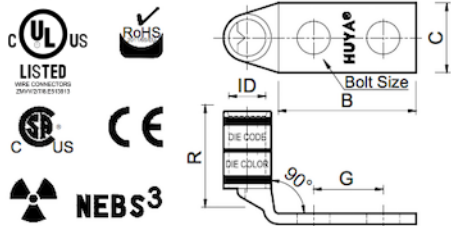

One - Hole

Installation Information			
Manufacturer	Tools	Color	Code
T&B	TBM12 TBM14M	Black	106
Panduit	CT-920 CT-980	Black	P106
Burndy	Y35 Y45	Black	24
Celestra	A45	Black	106

Cat. Nos	Wire Size		Dimension (in.)							Std. Pkg.
	Code	Flex Class G,H,I,K,M	Bolt Size	B	C	G	R	ID		
DB751243A	750kcmil	-	1/2	3.00	1.94	1.75	2.37	1.06	100	
DB753881A-260	750 kcmil	-	3/8	1.96	1.91	1.12	2.26	1.03	100	
DB751243A-260	750 kcmil	-	1/2	2.83	1.89	1.75	2.26	1.03	100	
DB751221A-260	750 kcmil	-	1/2	2.58	1.89	1.50	2.26	1.03	100	
DB753801A-260	750 kcmil	-	3/8	1.83	1.89	1.00	2.26	1.03	100	
DB755821A-260	750 kcmil	-	5/8	2.83	1.89	1.50	2.26	1.03	100	
WP751243A-028	750 kcmil	-	1/2	2.78	1.90	1.75	2.26	1.03	100	
LB753801A	750kcmil	-	3/8	2.06	1.94	1.00	3.24	1.06	100	
LB753801AP	750kcmil	-	3/8	2.06	1.94	1.00	3.24	1.06	100	
LB751243A	750kcmil	-	1/2	3.00	1.94	1.75	3.24	1.06	100	
LB751243A-260	750 kcmil	-	1/2	2.83	1.89	1.75	3.72	1.03	100	
LB753801A-260	750 kcmil	-	3/8	1.83	1.91	1.00	3.72	1.03	100	
LB751243AP-260	750 kcmil	-	1/2	2.83	1.91	1.75	3.72	1.03	100	
LB753801AP-260	750 kcmil	-	3/8	2.08	1.91	1.00	3.72	1.03	100	
LB751243A-241	750 kcmil	1325/24 = 535 kcmil	1/2	3.00	1.94	1.75	3.24	1.06	100	