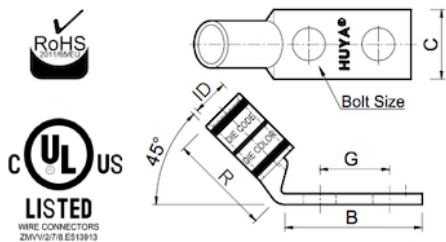

Two hole 45°

Installation Information			
Manufacturer	Tools	Color	Code
T&B	14TON 15TON	White	125
Panduit	CT-920 CT-930	White	P125
Burndy	Y35 Y46	White	27
Celestra	A45	White	125

Cat. Nos	Wire Size		Dimension (in.)							Std. Pkg.
	Code	Flex Class G,H,I,K,M	Bolt Size	B	C	G	R	ID		
LB113801F	1000 kcmil	1000 Navy	3/8	2.80	2.26	1.00	3.77	1.25	100	
DB111243F	1000kcmil	1000 Navy	1/2	3.00	2.27	1.75	2.67	1.25	100	
LB111243F	1000kcmil	1000 Navy	1/2	3.00	2.27	1.75	3.77	1.25	100	
DB111243F-260	1000 kcmil	1000 Navy	1/2	2.83	2.17	1.75	2.57	1.17	100	
DB111241F-260	1000 kcmil	1000 Navy	1/2	2.33	2.19	1.25	2.57	1.17	100	
DB111241F-262	1000 kcmil	1000 Navy	1/2	2.33	2.17	1.25	2.57	1.17	100	
LB111243F-260	1000 kcmil	1000 Navy	3/8	2.83	2.17	1.75	3.92	1.17	100	
LB113801F-260	1000 kcmil	1000 Navy	3/8	1.83	2.19	1.00	3.92	1.17	100	
LB111243FP-260	1000 kcmil	1000 Navy	3/8	2.83	2.19	1.75	3.92	1.17	100	
LB113801FP-260	1000 kcmil	1000 Navy	3/8	2.08	2.19	1.00	3.92	1.17	100	