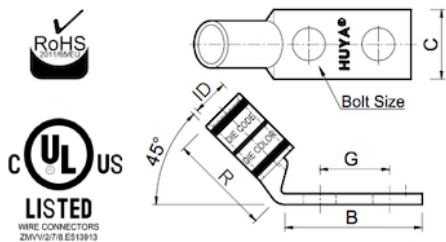

Two hole 45°

Installation Information			
Manufacturer	Tools	Color	Code
T&B	14TON 15TON	White	125
Panduit	CT-920 CT-930	White	P125
Burndy	Y35 Y46	White	27
Celestra	A45	White	125

Cat. Nos	Wire Size		Dimension (in.)							Std. Pkg.
	Code	Flex Class G,H,I,K,M	Bolt Size	B	C	G	R	ID		
LB113801F	1000 kcmil	1000 Navy	3/8	2.80	2.26	1.00	3.77	1.25	100	
DB111243F	1000kcmil	1000 Navy	1/2	3.00	2.27	1.75	2.67	1.25	100	
LB111243F	1000kcmil	1000 Navy	1/2	3.00	2.27	1.75	3.77	1.25	100	
DB111243F-260	1000 kcmil	1000 Navy	1/2	2.83	2.17	1.75	2.57	1.17	100	
DB111241F-260	1000 kcmil	1000 Navy	1/2	2.33	2.19	1.25	2.57	1.17	100	
DB111241F-262	1000 kcmil	1000 Navy	1/2	2.33	2.17	1.25	2.57	1.17	100	
LB111243F-260	1000 kcmil	1000 Navy	3/4	2.83	2.17	1.75	3.92	1.17	100	
LB113801F-260	1000 kcmil	1000 Navy	3/8	1.83	2.19	1.00	3.92	1.17	100	
LB111243FP-260	1000 kcmil	1000 Navy	3/4	2.83	2.19	1.75	3.92	1.17	100	
LB113801FP-260	1000 kcmil	1000 Navy	3/8	2.08	2.19	1.00	3.92	1.17	100	