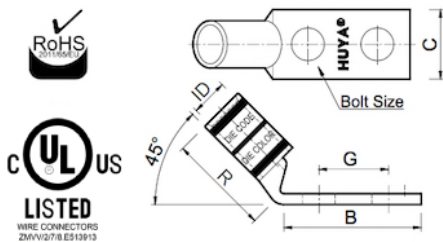

Two hole 45°

Installation Information			
Manufacturer	Tools	Color	Code
T&B	TBM6 TBM8	White	66
Panduit	CT-720 CT-920	White	P66
Burndy	Y35 Y45	White	17
Celestra	A45	White	66

Cat. Nos	Wire Size		Dimension (in.)							Std. Pkg.
	Code	Flex Class G,H,I,K,M	Bolt Size	B	C	G	R	ID		
DB313801F	300kcmil	300 Navy	3/8	1.93	1.25	1.00	1.45	0.70	100	
DB311243F	300kcmil	300 Navy	1/2	3.00	1.25	1.75	1.45	0.70	100	
LB313801F	300kcmil	300 Navy	3/8	2.80	1.25	1.00	2.20	0.70	100	
LB311243F	300kcmil	300 Navy	1/2	3.00	1.25	1.75	2.20	0.70	100	
DB313801F-250	300 kcmil	300 Navy	3/8	1.82	1.19	1.00	1.84	0.63	100	
DB311243F-250	300 kcmil	300 Navy	1/2	3.01	1.19	1.75	1.84	0.63	100	
DB311243F-260	300 kcmil	300 Navy	1/2	2.83	1.20	1.75	1.43	0.65	100	
DB313801F-260	300 kcmil	300 Navy	3/8	1.83	1.20	1.00	1.43	0.65	100	
LB313801F-250	300 kcmil	300 Navy	3/8	1.82	1.19	1.00	2.64	0.63	100	
LB311243F-250	300 kcmil	300 Navy	1/2	3.01	1.19	1.75	2.64	0.63	100	
LB313801FP-250	300 kcmil	300 Navy	3/8	1.82	1.19	1.00	2.64	0.63	100	
LB311243FP-250	300 kcmil	300 Navy	1/2	3.01	1.19	1.75	2.64	0.63	100	
LB313801F-260	300 kcmil	300 Navy	3/8	1.83	1.20	1.00	2.40	0.65	100	
LB311243F-260	300 kcmil	300 Navy	1/2	2.83	1.20	1.75	2.40	0.65	100	
LB311243FP-260	300 kcmil	300 Navy	1/2	2.83	1.20	1.75	2.40	0.65	100	
LB313801FP-260	300 kcmil	300 Navy	3/8	1.83	1.20	1.00	2.40	0.65	100	