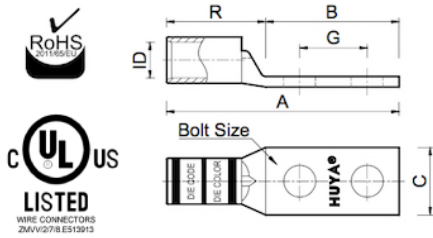

COMPRESSION CONNECTORS

Installation Information

Manufacturer	Tools	Color	Code
T&B	14TON 15TON	White	125
Panduit	CT-920 CT-930	White	P125
Burndy	Y35 Y46	White	27
Celestra	A45	White	125

Cat. Nos	Wire Size		Dimension (in.)							ID	Std. Pkg.
	Code	Flex Class G,H,I,K,M	Bolt Size	A	B	C	G	R			
LB113801P-260	1000 kcmil	1000 Navy	3/8	5.78	2.08	2.17	1.00	3.92	1.17	100	
DB111243	1000kcmil	1000 Navy	1/2	5.45	3.00	2.27	1.75	2.67	1.25	100	
LB113801	1000kcmil	1000 Navy	3/8	6.35	2.80	2.27	1.00	3.77	1.25	100	
LB111243	1000kcmil	1000 Navy	1/2	6.55	3.00	2.27	1.75	3.77	1.25	100	
DB111243-250	1000 kcmil	1000 Navy	1/2	5.59	3.01	2.17	1.75	2.80	1.17	100	
DB111241-250	1000 kcmil	1000 Navy	1/2	5.09	2.51	2.17	1.25	2.80	1.17	100	
DB111243-260	1000 kcmil	1000 Navy	1/2	5.18	2.83	2.17	1.75	2.57	1.17	100	
DB111241-260	1000 kcmil	1000 Navy	1/2	4.68	2.33	2.19	1.25	2.57	1.17	100	
DB111241-262	1000 kcmil	1000 Navy	1/2	4.68	2.33	2.17	1.25	2.57	1.17	100	
LB113801-250	1000 kcmil	1000 Navy	3/8	5.75	2.06	2.17	1.00	3.92	1.17	100	
LB111243-250	1000 kcmil	1000 Navy	1/2	6.70	3.01	2.17	1.75	3.92	1.17	100	
LB113801P-250	1000 kcmil	1000 Navy	3/8	5.76	2.06	2.17	1.00	3.92	1.17	100	
LB111243P-250	1000 kcmil	1000 Navy	1/2	6.71	3.01	2.17	1.75	3.92	1.17	100	
LB111243-260	1000 kcmil	1000 Navy	?1/2	6.53	2.83	2.17	1.75	3.92	1.17	100	
LB113801-260	1000 kcmil	1000 Navy	3/8	5.53	1.83	2.19	1.00	3.92	1.17	100	
LB111243P-260	1000 kcmil	1000 Navy	?1/2	6.53	2.83	2.19	1.75	3.92	1.17	100	