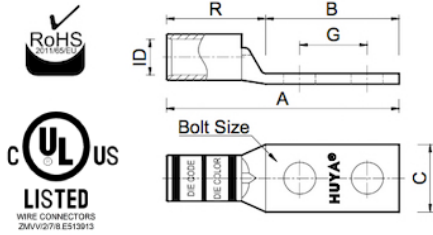

COMPRESSION CONNECTORS

Installation Information

Manufacturer	Tools	Color	Code
T&B	12 TON 15TON	Yellow	115
Panduit	-	Yellow	-
Burndy	-	Yellow	-
Celestra	A45	Yellow	115

Cat. Nos	Wire Size		Dimension (in.)							ID	Std. Pkg.
	Code	Flex Class G,H,I,K,M	Bolt Size	A	B	C	G	R			
DB913801	900kcmil	1925/24 = 777 kcmil	3/8	4.46	2.06	2.18	1.00	2.54	1.19	100	
DB911243	900kcmil	1925/24 = 777 kcmil	1/2	5.40	3.00	2.18	1.75	2.54	1.19	100	
DB915821	900kcmil	1925/24 = 777 kcmil	5/8	5.03	2.63	2.18	1.50	2.54	1.19	100	
LB911243	900kcmil	1925/24 = 777 kcmil	1/2	6.60	3.00	2.18	1.75	3.74	1.19	100	
DB913801-242	900 kcmil	1925/24 = 777 kcmil	3/8	4.46	2.06	2.12	1.00	2.54	1.19	100	
WP911243-048	900 kcmil	1925/24 = 777 kcmil	1/2	5.83	2.83	2.18	1.75	2.49	1.16	100	
WP915821-168	900 kcmil	1925/24 = 777 kcmil	5/8	5.58	2.58	2.18	1.50	2.49	1.16	100	
WP911221-169	900 kcmil	1925/24 = 777 kcmil	1/2	5.58	2.58	2.18	1.50	2.49	1.16	100	
WP913801-170	900 kcmil	1925/24 = 777 kcmil	3/8	5.08	2.08	2.18	1.00	2.49	1.16	100	
WP913801-184	900 kcmil	1925/24 = 777 kcmil	3/8	5.08	2.08	2.18	1.00	2.49	1.16	100	
WP911243-192	900 kcmil	1925/24 = 777 kcmil	1/2	5.83	2.83	2.18	1.75	2.49	1.16	100	