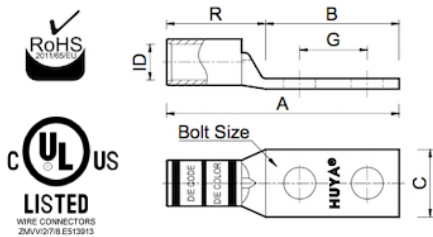

COMPRESSION CONNECTORS

Installation Information

Manufacturer	Tools	Color	Code
T&B	TBM12 TBM14M	Black	106
Panduit	CT-920 CT-980	Black	P106
Burdny	Y35 Y45	Black	24
Celestra	A45	Black	106

Cat. Nos	Wire Size			Dimension (in.)							ID	Std. Pkg.
	Code	Flex Class	G,H,I,K,M	Bolt Size	A	B	C	G	R			
DB753801	750kcmil	-		3/8	5.03	2.80	1.94	1.00	2.37	1.06	100	
DB751243	750kcmil	-		1/2	5.23	3.00	1.94	1.75	2.37	1.06	100	
LB753801	750kcmil	-		3/8	5.16	2.06	1.94	1.00	3.24	1.06	100	
LB753801P	750kcmil	-		3/8	5.16	2.06	1.94	1.00	3.24	1.06	100	
LB751243	750kcmil	-		1/2	6.10	3.00	1.94	1.75	3.24	1.06	100	
DB753801-250	750 kcmil	-		3/8	4.64	2.06	1.89	1.00	2.72	1.03	100	
DB751243-250	750 kcmil	-		1/2	5.59	3.01	1.89	1.75	2.72	1.03	100	
DB753881-260	750 kcmil	-		3/8	4.08	1.96	1.91	1.13	2.26	1.03	100	
DB751243-260	750 kcmil	-		1/2	4.95	2.83	1.89	1.75	2.26	1.03	100	
DB751221-260	750 kcmil	-		1/2	4.70	2.58	1.89	1.50	2.26	1.03	100	
DB753801-260	750 kcmil	-		3/8	3.95	1.83	1.89	1.00	2.26	1.03	100	
DB755821-260	750 kcmil	-		3/8	4.95	2.83	1.89	1.50	2.26	1.03	100	
WP751243-065	750 kcmil	-		1/2	5.39	2.78	1.90	1.75	2.26	1.03	100	
WP753801-135	750 kcmil	-		3/8	5.39	2.05	1.90	1.00	2.26	1.03	100	
WP751243-191	750 kcmil	-		1/2	5.39	2.78	1.90	1.75	2.26	1.03	100	
LB753801-250	750 kcmil	-		3/8	5.63	2.06	1.89	1.00	3.72	1.03	100	
LB751243-250	750 kcmil	-		1/2	6.58	3.01	1.89	1.75	3.72	1.03	100	
LB753801P-250	750 kcmil	-		3/8	5.64	2.06	1.89	1.00	3.72	1.03	100	
LB751243P-250	750 kcmil	-		1/2	6.59	3.01	1.89	1.75	3.72	1.03	100	
LB751243-260	750 kcmil	-		1/2	6.41	2.83	1.89	1.75	3.72	1.03	100	
LB753801-260	750 kcmil	-		3/8	5.41	1.83	1.91	1.00	3.72	1.03	100	
LB751243P-260	750 kcmil	-		1/2	6.41	2.83	1.91	1.75	3.72	1.03	100	
LB753801P-260	750 kcmil	-		3/8	5.66	2.08	1.91	1.00	3.72	1.03	100	