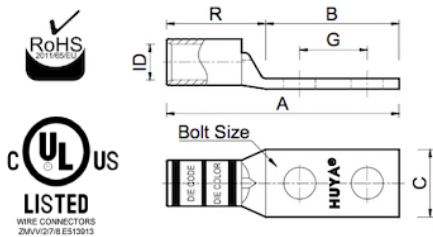

COMPRESSION CONNECTORS

Installation Information

Manufacturer	Tools	Color	Code
T&B	TBM6 TBM8	White	66
Panduit	CT-720 CT-920	White	P66
Burndy	Y35 Y45	White	17
Celestra	A45	White	66

Cat. Nos	Wire Size		Dimension (in.)							ID	Std. Pkg.
	Code	Flex Class G,H,I,K,M	Bolt Size	A	B	C	G	R			
DB313801	300kcmil	300 Navy	3/8	3.38	1.93	1.25	1.00	1.45	0.70	100	
DB311243	300kcmil	300 Navy	1/2	4.45	3.00	1.25	1.75	1.45	0.70	100	
LB313801	300kcmil	300 Navy	3/8	5.00	2.80	1.25	1.00	2.20	0.70	100	
LB311243	300kcmil	300 Navy	1/2	5.20	3.00	1.25	1.75	2.20	0.70	100	
DB313801-250	300 kcmil	300 Navy	3/8	3.66	1.82	1.19	1.00	1.84	0.63	100	
DB311243-250	300 kcmil	300 Navy	1/2	4.85	3.01	1.19	1.75	1.84	0.63	100	
DB311243-260	300 kcmil	300 Navy	1/2	4.26	2.83	1.20	1.75	1.43	0.65	100	
DB313801-260	300 kcmil	300 Navy	3/8	3.26	1.83	1.20	1.00	1.43	0.65	100	
LB313801-250	300 kcmil	300 Navy	3/8	4.45	1.82	1.19	1.00	2.64	0.63	100	
LB311243-250	300 kcmil	300 Navy	1/2	5.64	3.01	1.19	1.75	2.64	0.63	100	
LB313801P-250	300 kcmil	300 Navy	3/8	4.46	1.82	1.19	1.00	2.64	0.63	100	
LB311243P-250	300 kcmil	300 Navy	1/2	5.65	3.01	1.19	1.75	2.64	0.63	100	
LB313801-260	300 kcmil	300 Navy	3/8	4.23	1.83	1.20	1.00	2.40	0.65	100	
LB311243-260	300 kcmil	300 Navy	1/2	5.23	2.83	1.20	1.75	2.40	0.65	100	
LB311243P-260	300 kcmil	300 Navy	1/2	5.23	2.83	1.20	1.75	2.40	0.65	100	
LB313801P-260	300 kcmil	300 Navy	3/8	4.23	1.83	1.20	1.00	2.40	0.65	100	